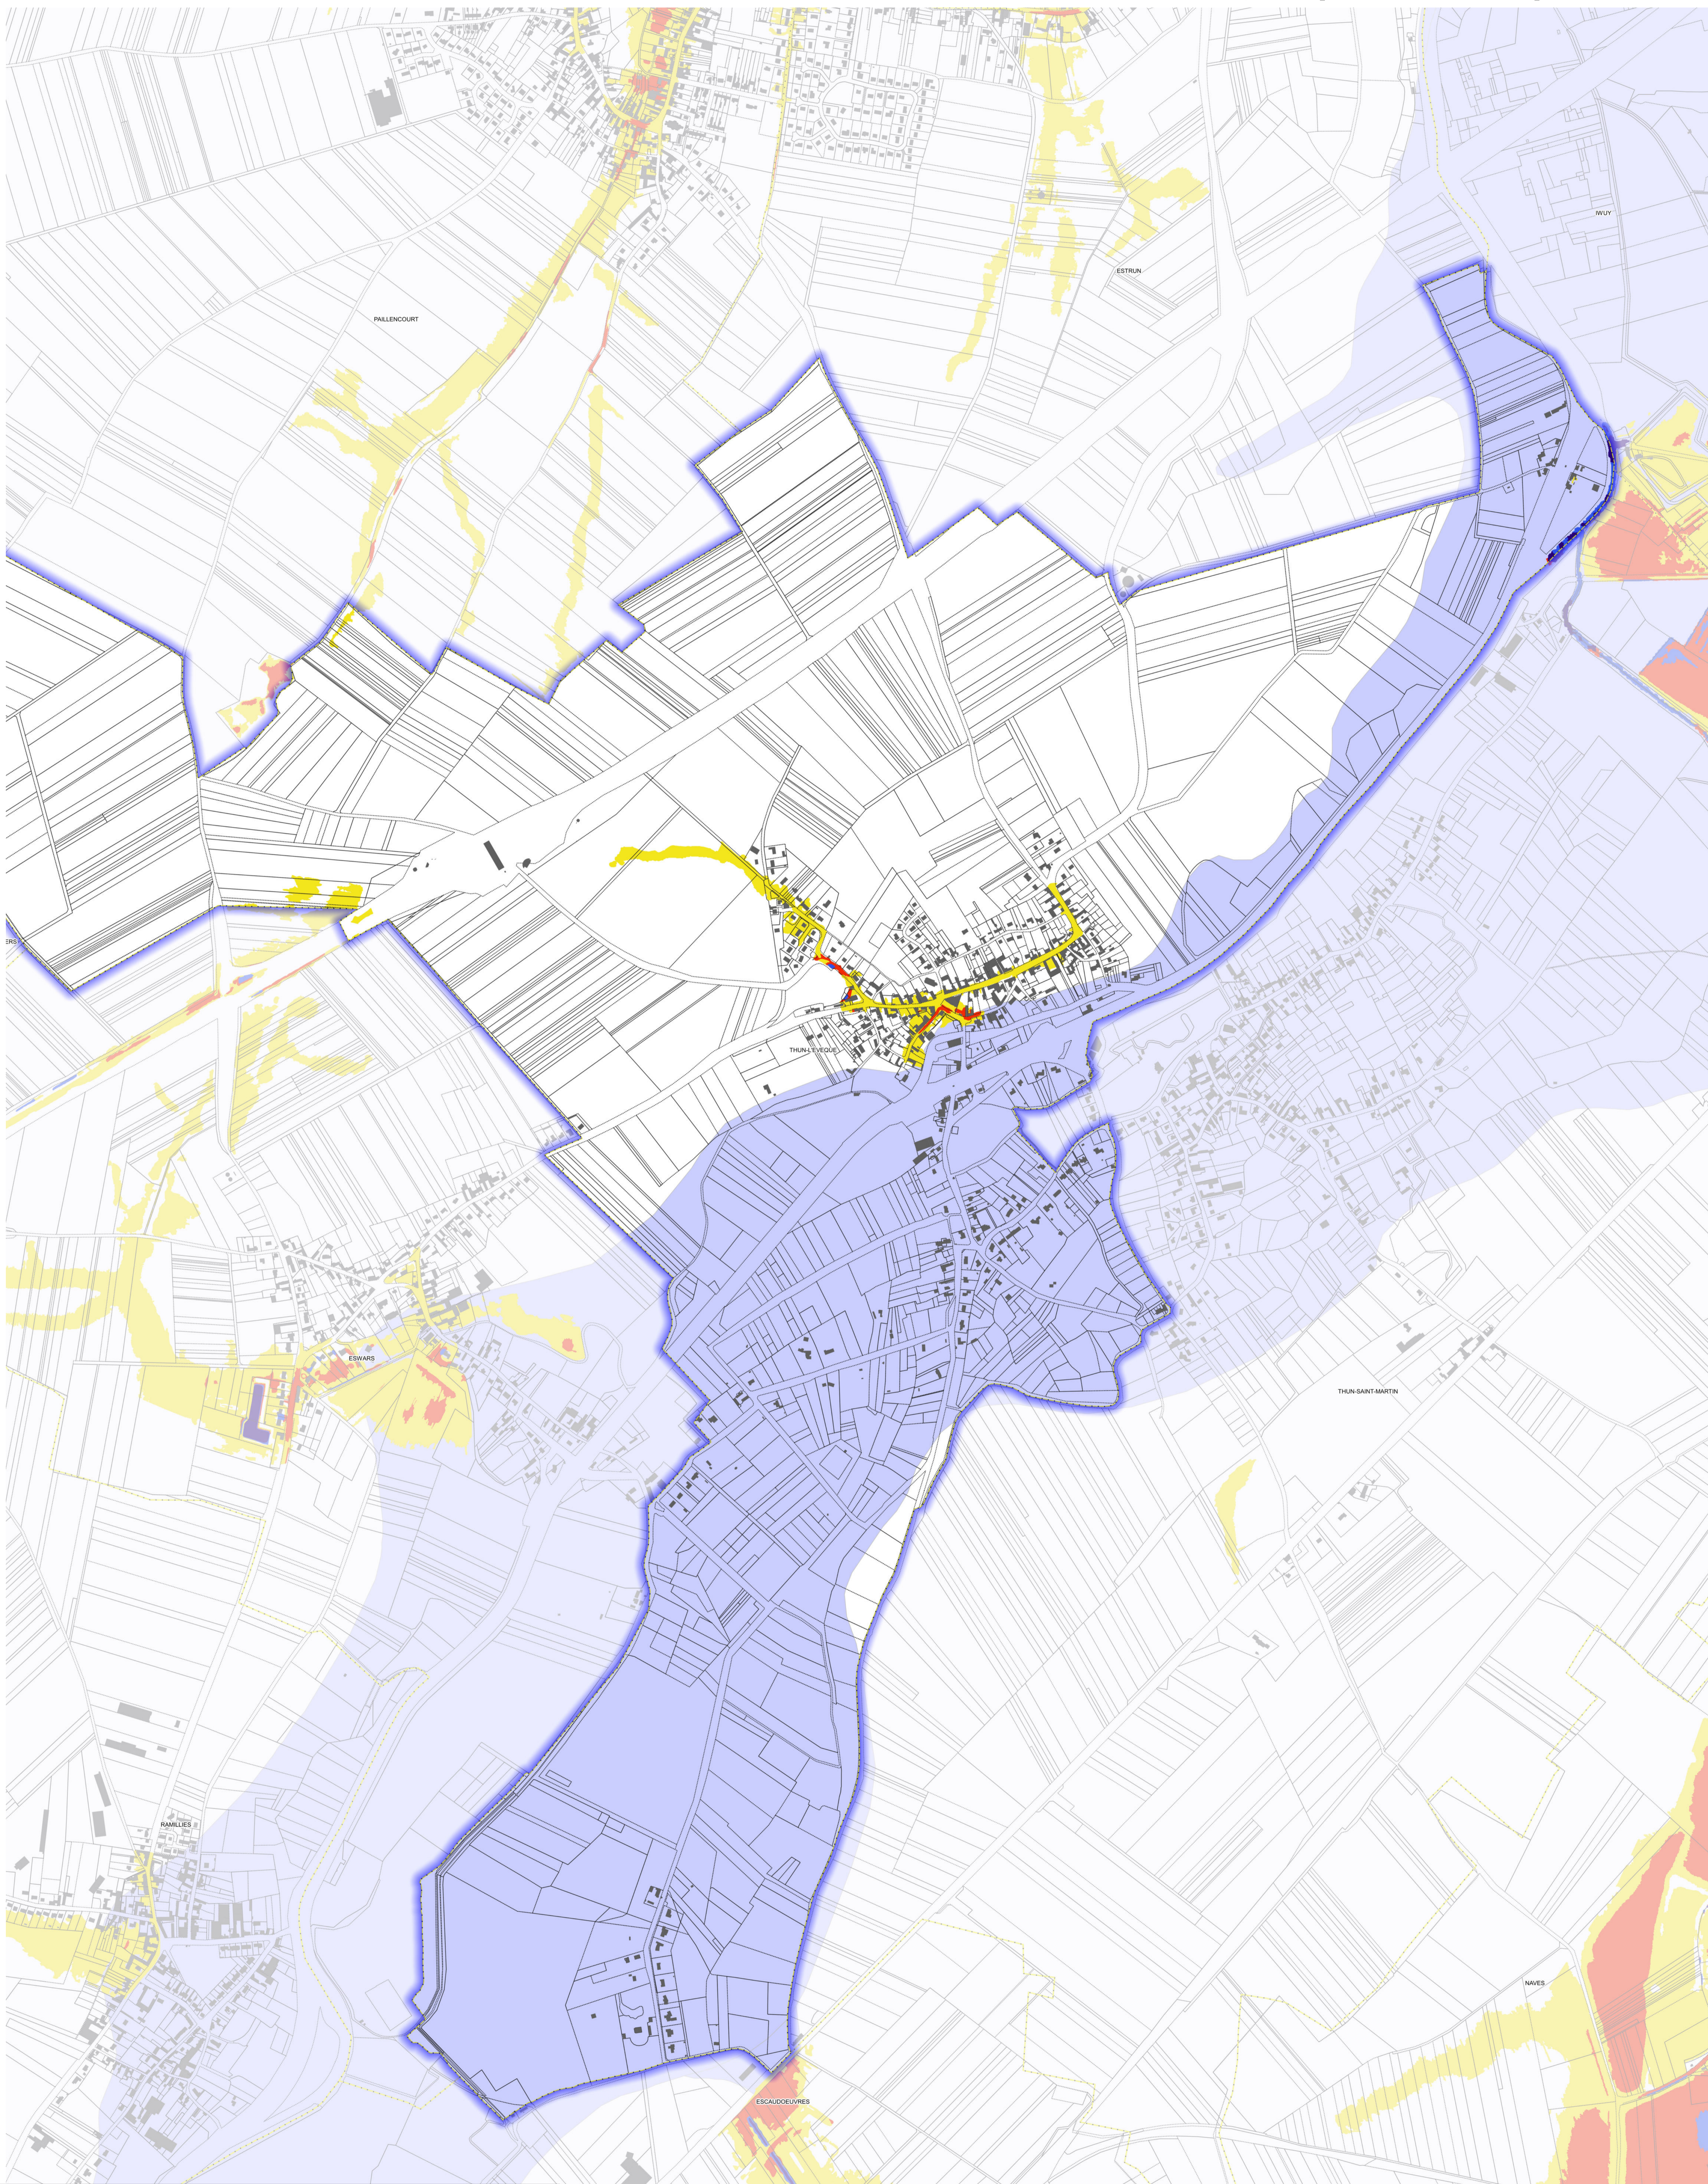

Aléa ruissellement Cambrésis sur la commune de THUN-L'ÉVÊQUE (carte 2 sur 2)

PRÉFET DU NORD
Liberté
Égalité
Fraternité

Direction départementale
des territoires et de la mer

62 Boulevard de Belfort
CS 90007
59042 LILLE CEDEX
Service Sécurité Risques et Crises
Unité Risques et Crises

- Zone de précautions
- Aléa faible (h<0.5m)
- Aléa modéré (0.5<h<1m)
- Aléa fort (1<h<2m)
- Bât
- Parcelles
- Limites communales