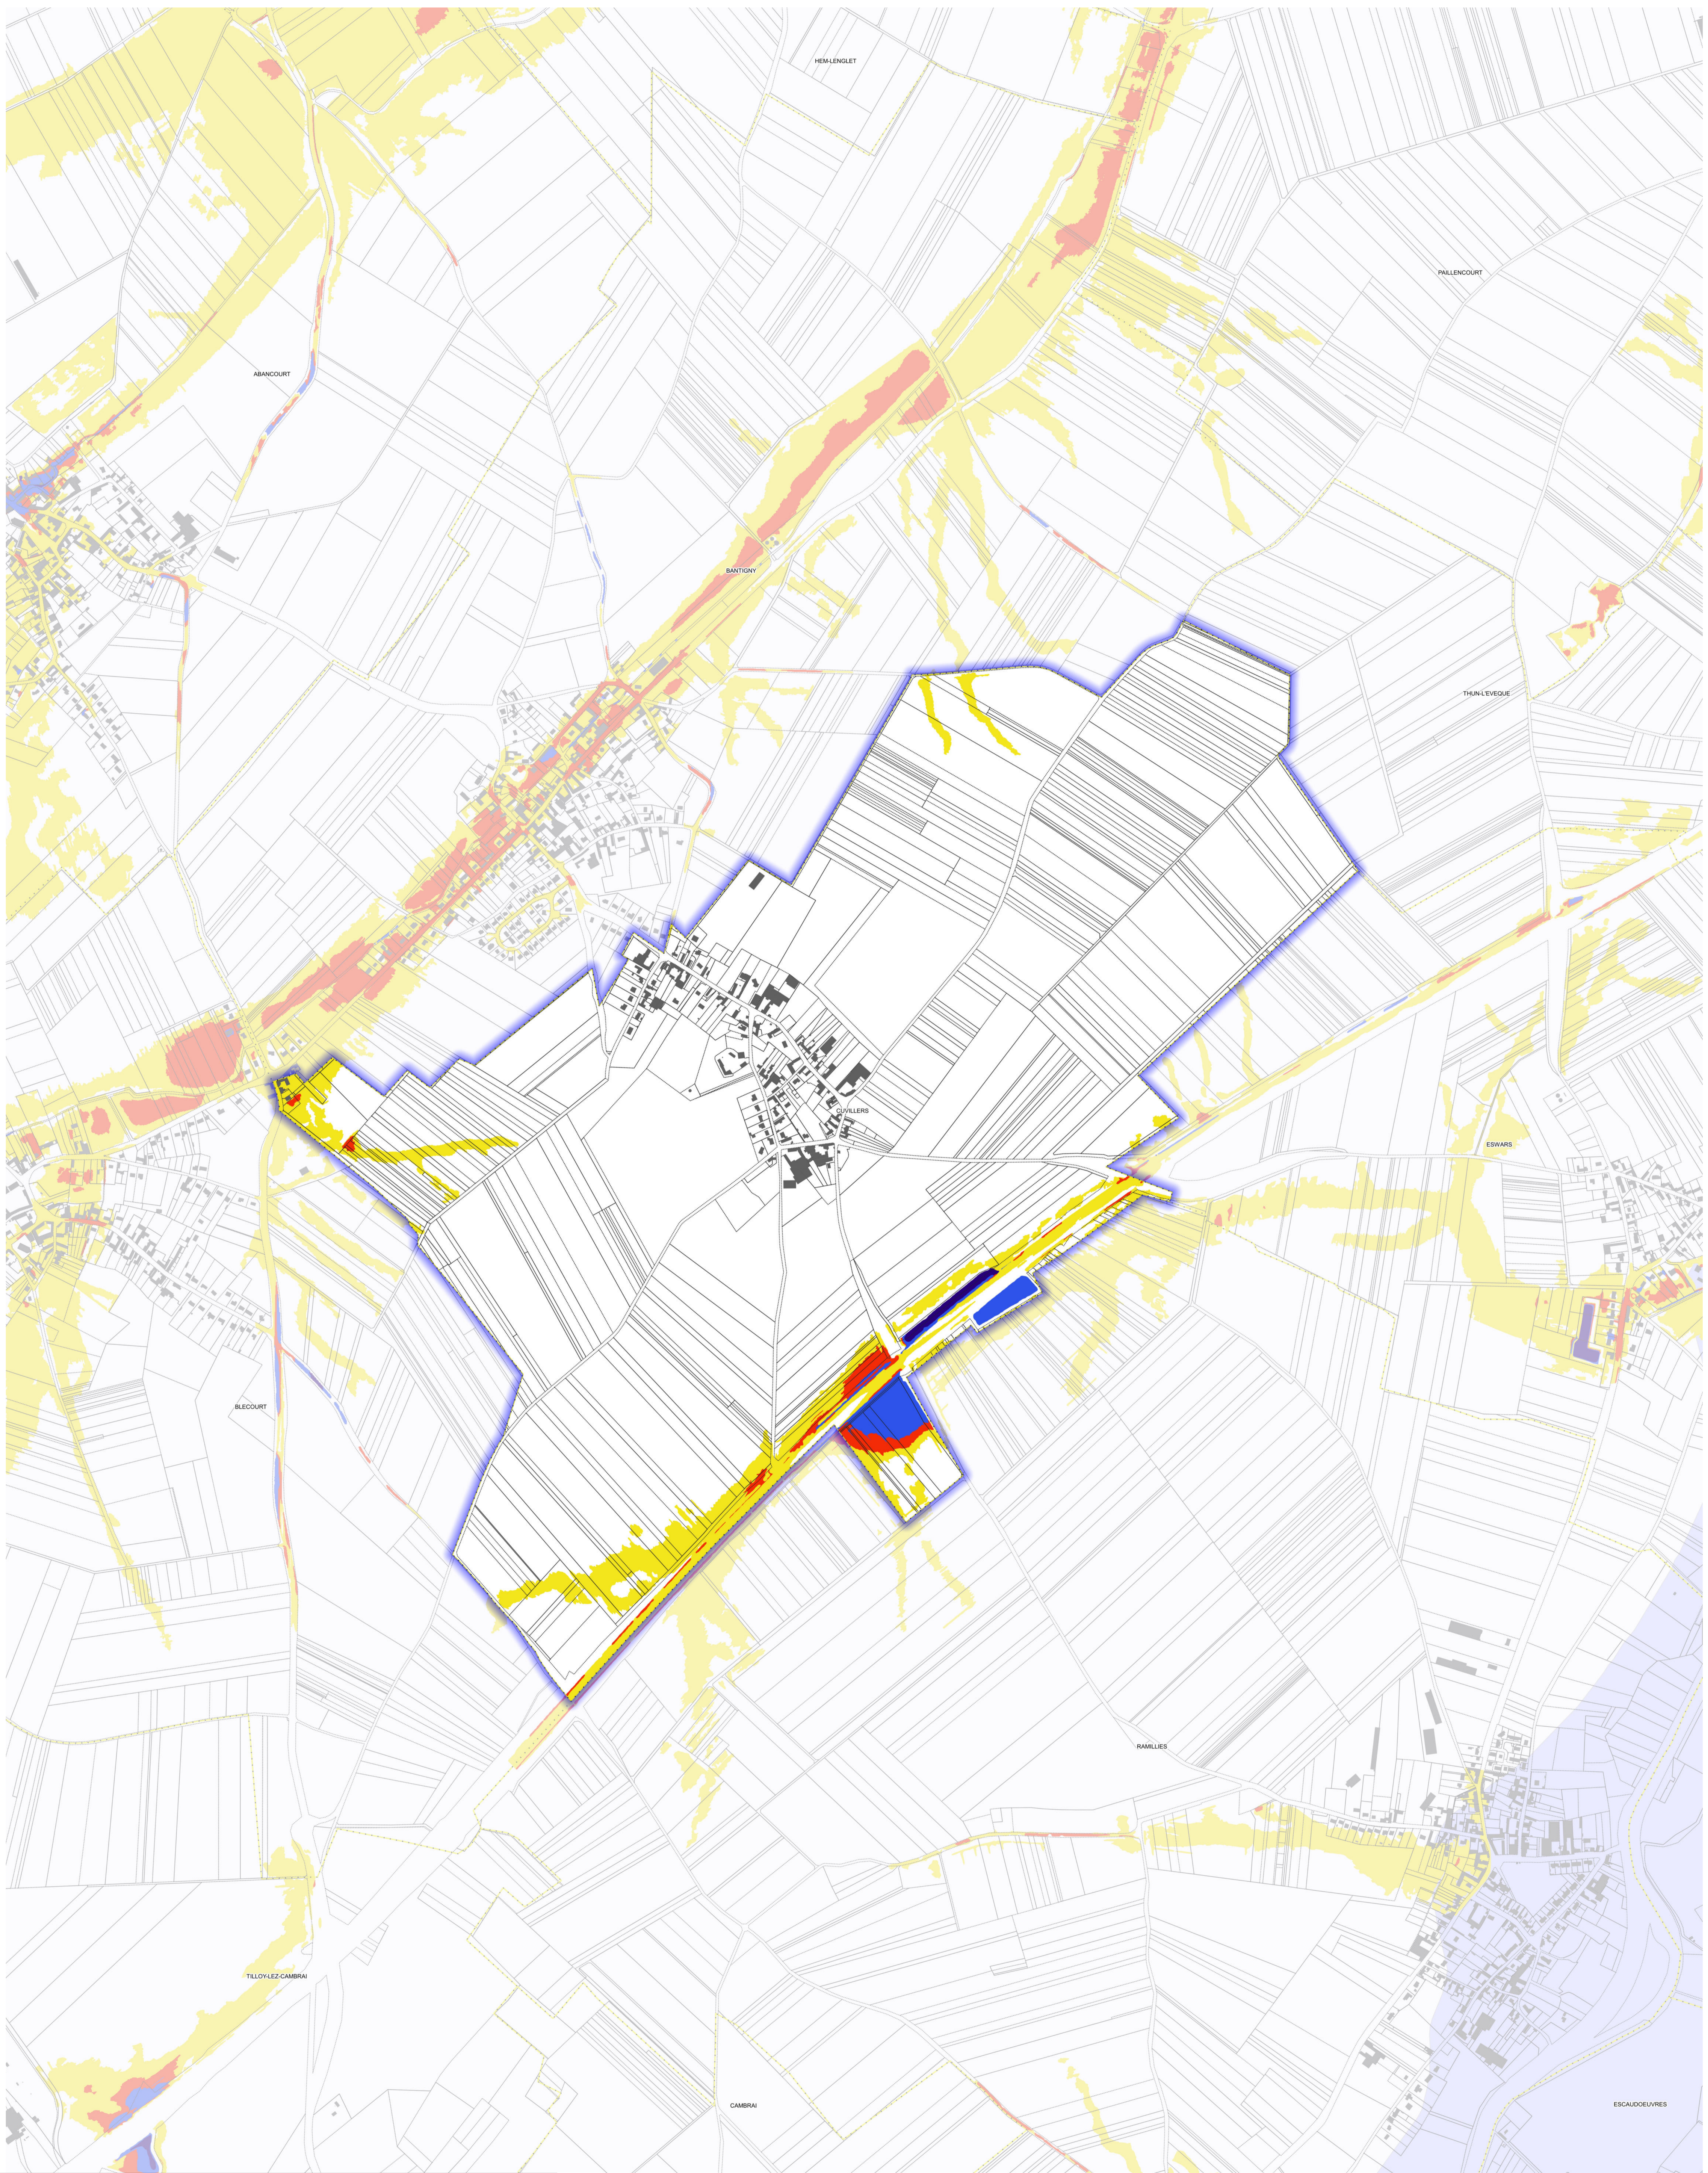

Aléa ruissellement Cambrésis sur la commune de CUVILLERS

PRÉFET DU NORD
Liberté
Égalité
Fraternité

Direction départementale
des territoires et de la mer

62 Boulevard de Belfort
CS 90007
59042 LILLE CEDEX
Service Sécurité Risques et Crises
Unité Risques et Crises

- Zone de précautions
- Aléa faible ($h < 0.5m$)
- Aléa modéré ($0.5 < h < 1m$)
- Aléa fort ($1 < h < 2m$)
- Aléa très fort ($h > 2m$)
- Limites communales
- Bâti
- Parcelles