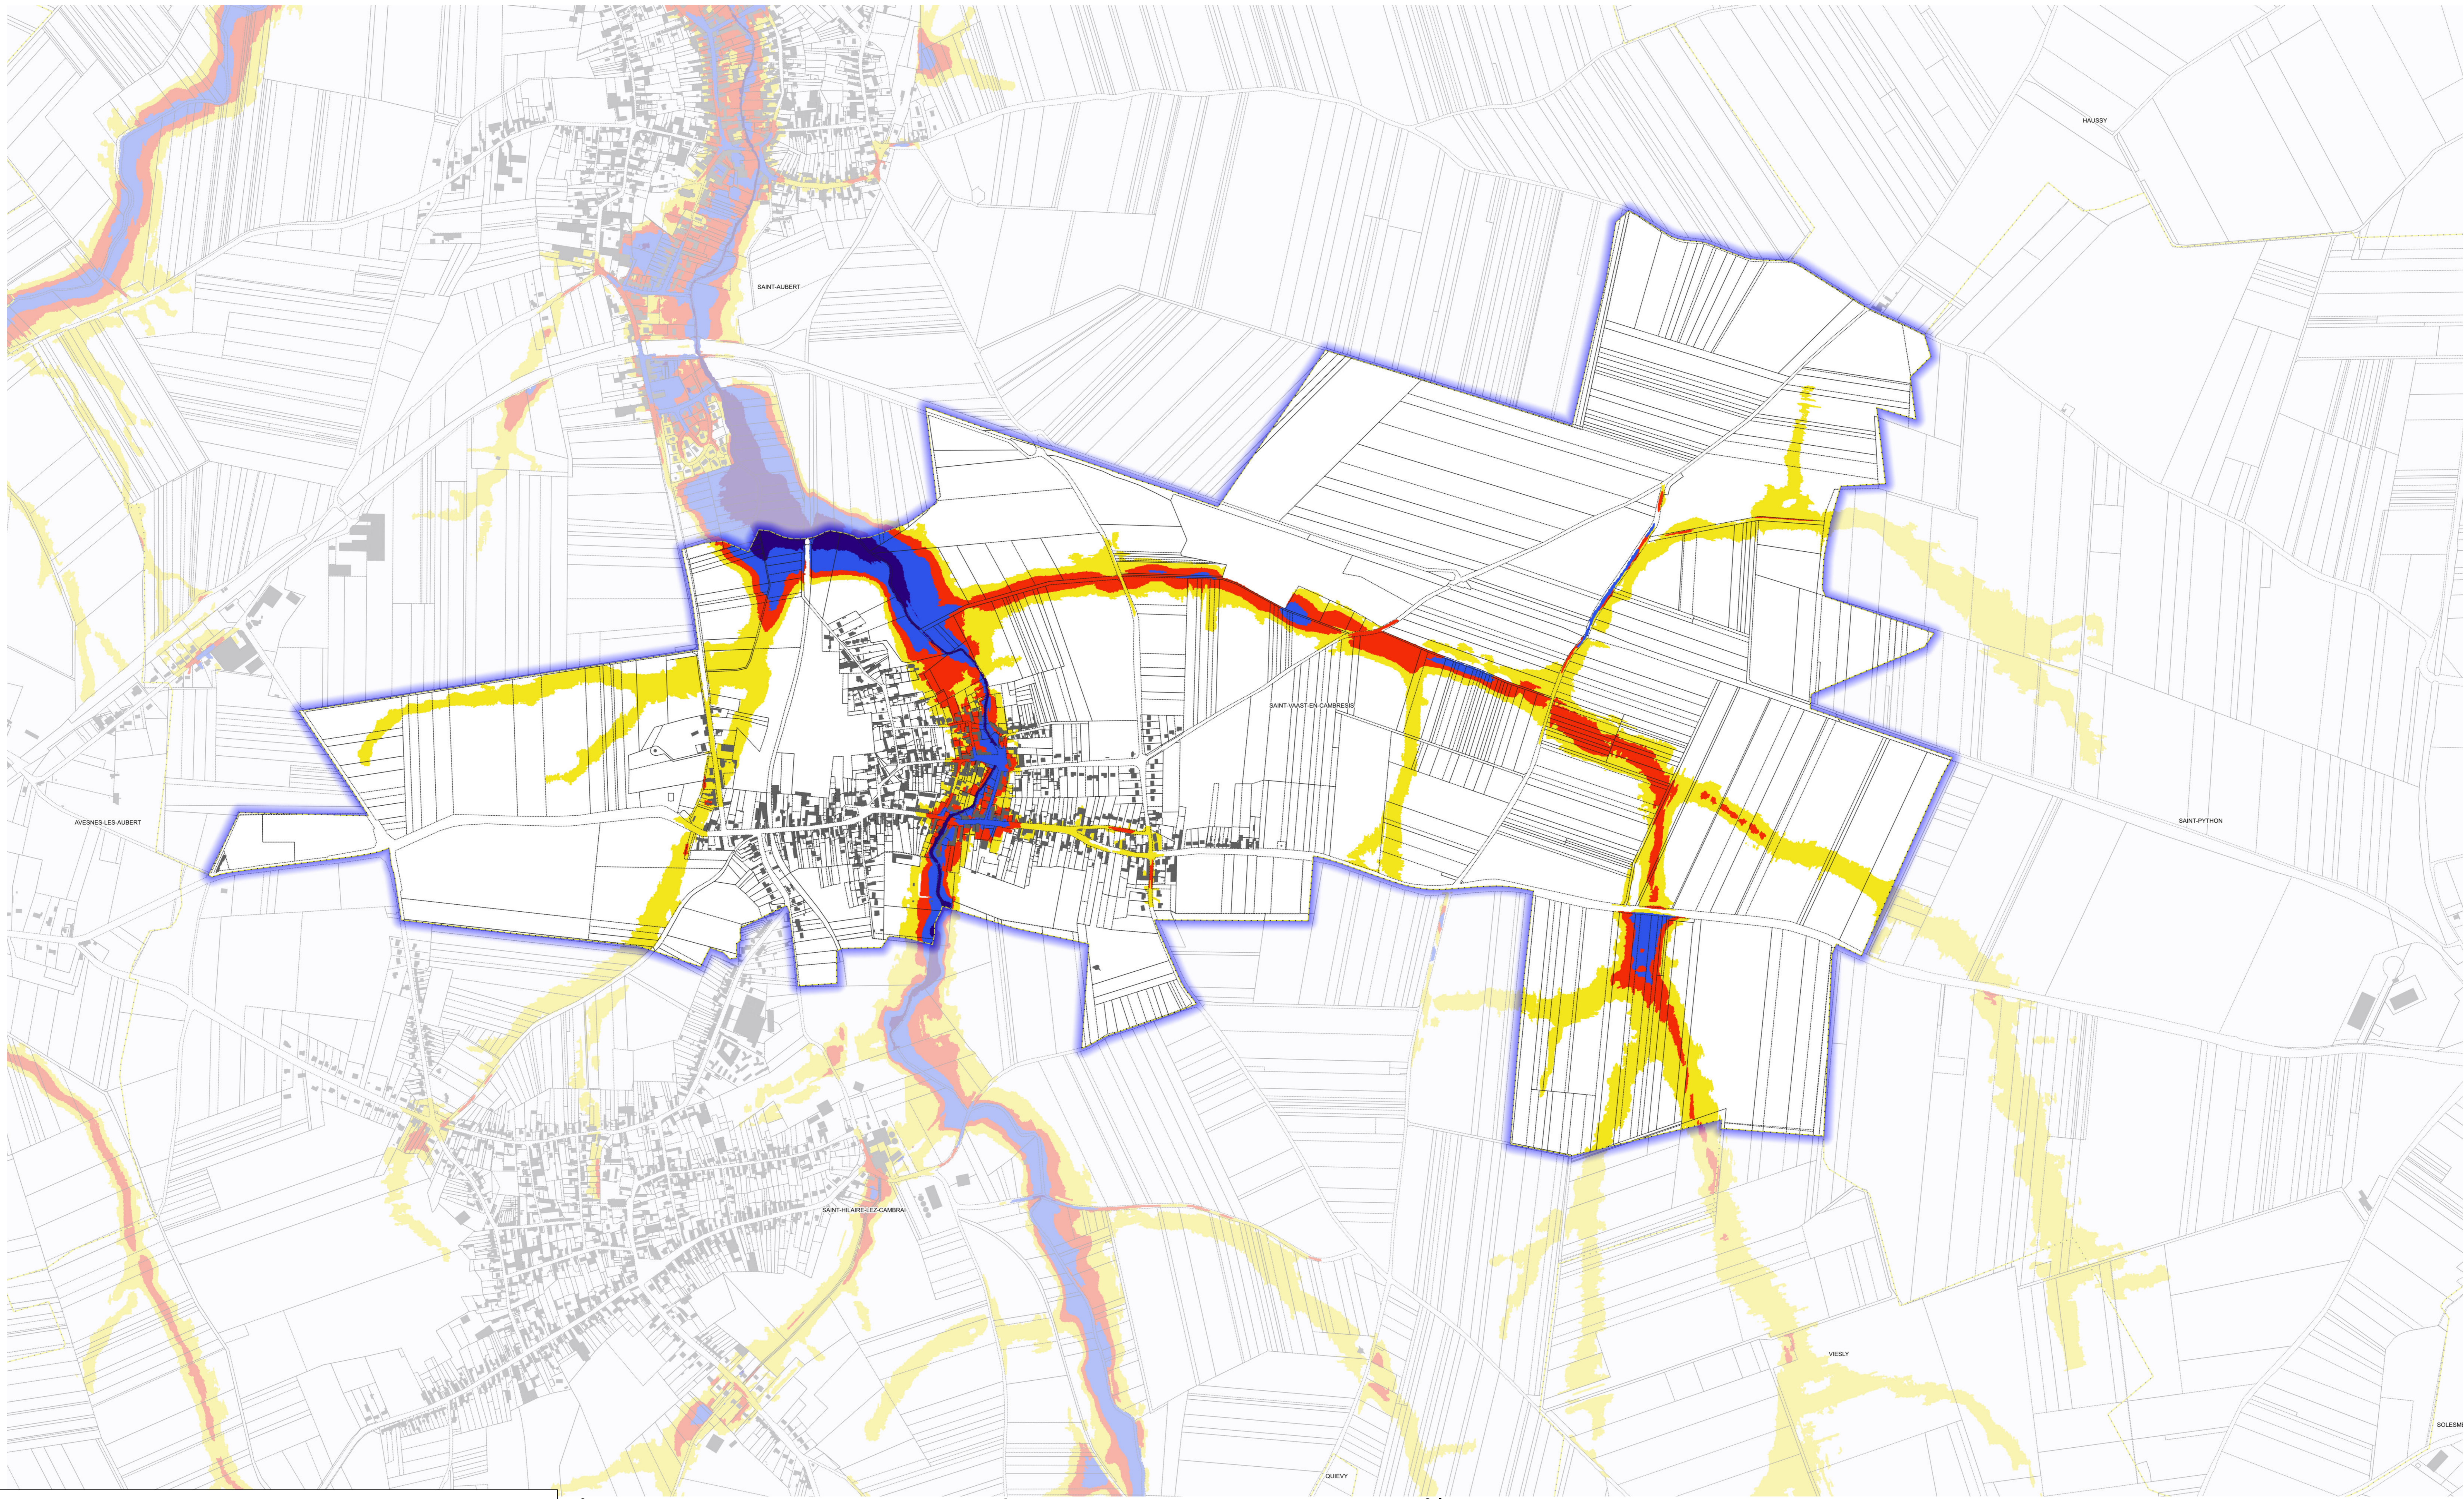

Aléa ruissellement Cambrésis sur la commune de SAINT-VAAST-EN-CAMBRESIS

0 1 2 km

Aléa ruissellement secteur Erclin
■ aléa faible ($h < 0.5m$)
■ aléa modéré ($0.5 < h < 1m$)
■ aléa fort ($1 < h < 2m$)
■ aléa très fort ($h > 2m$)

▭ Limites communales ■ Bâti □ Parcelles

PRÉFET DU NORD
Liberté
Égalité
Fraternité
62 Boulevard de Belfort
CS 90007
59042 LILLE CEDEX

Direction départementale
des territoires et de la mer

Service Sécurité Risques et Crises
Unité Risques et Crises