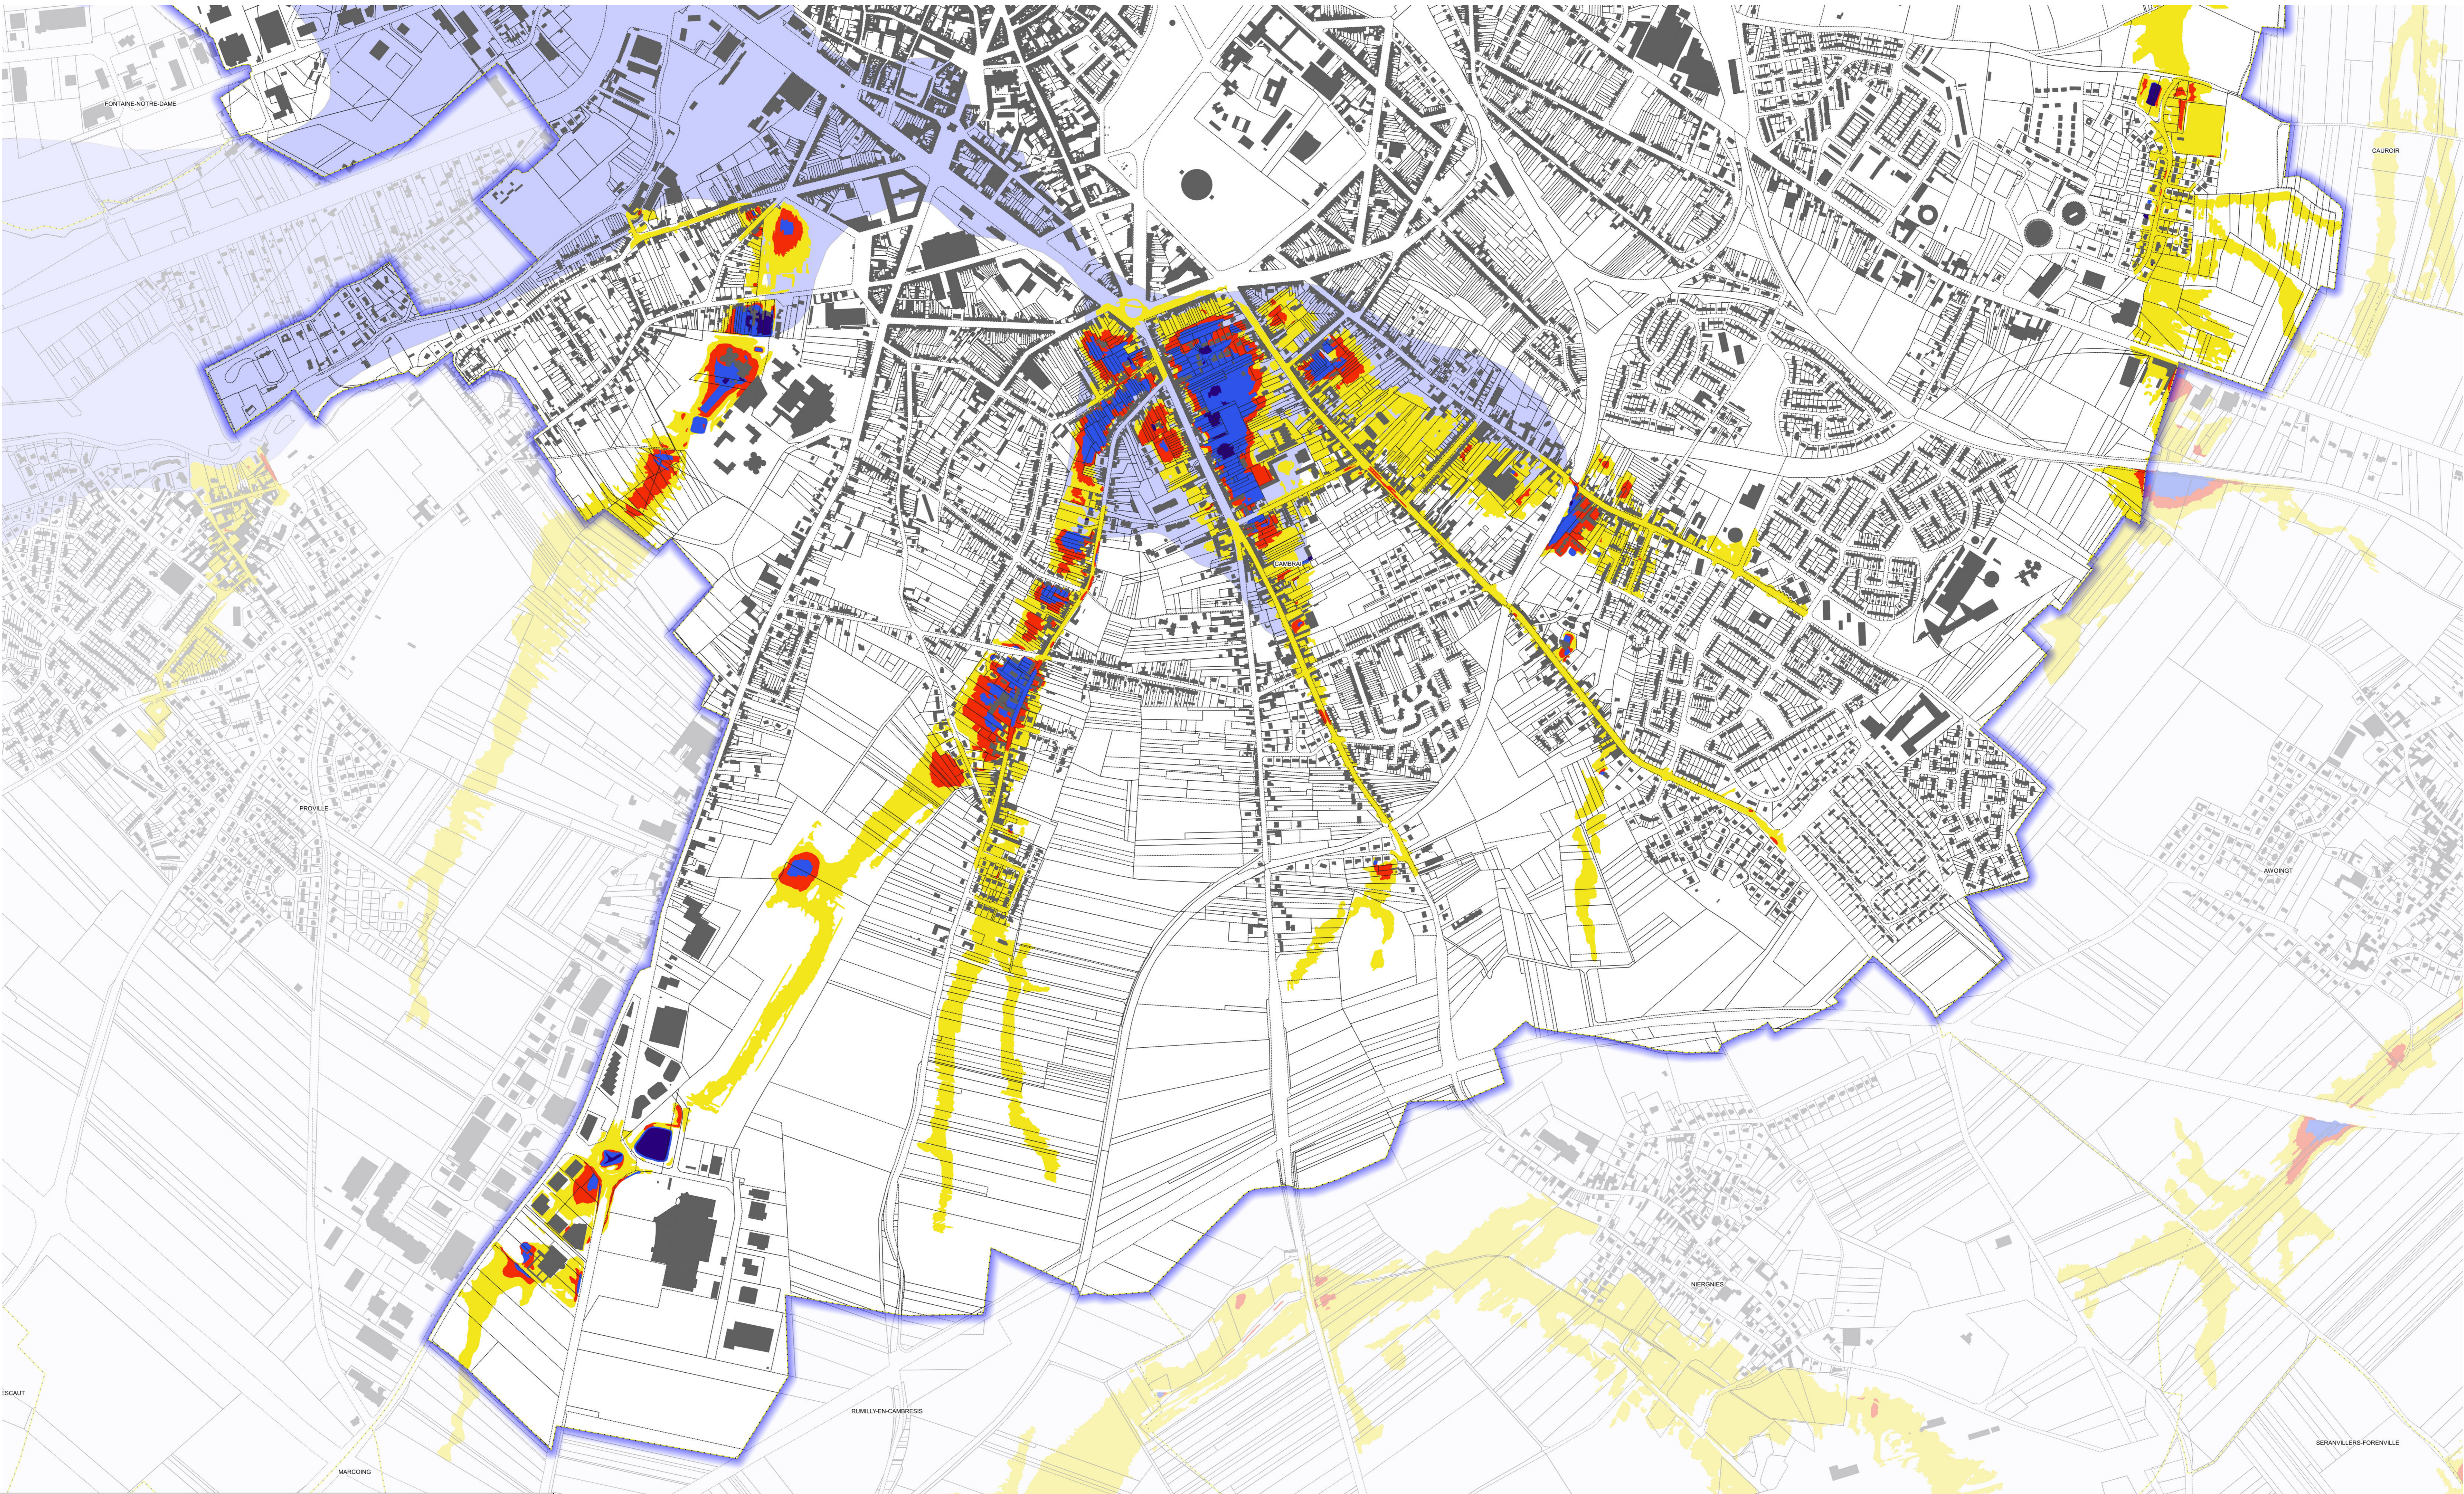

Aléa ruissellement Cambrésis sur la commune de CAMBRAI (carte 2 sur 2)

PRÉFET DU NORD
 Direction départementale des territoires et de la mer
 Liberté
 Égalité
 Fraternité
 62 Boulevard de Belfort
 CS 90007
 59042 LILLE CEDEX
 Service Sécurité Risques et Crises
 Unité Risques et Crises

DOTM59/SSRC/RC - mise à jour : 07 juillet 2022
 Sources : IGN, DGI PCT, DOTM59