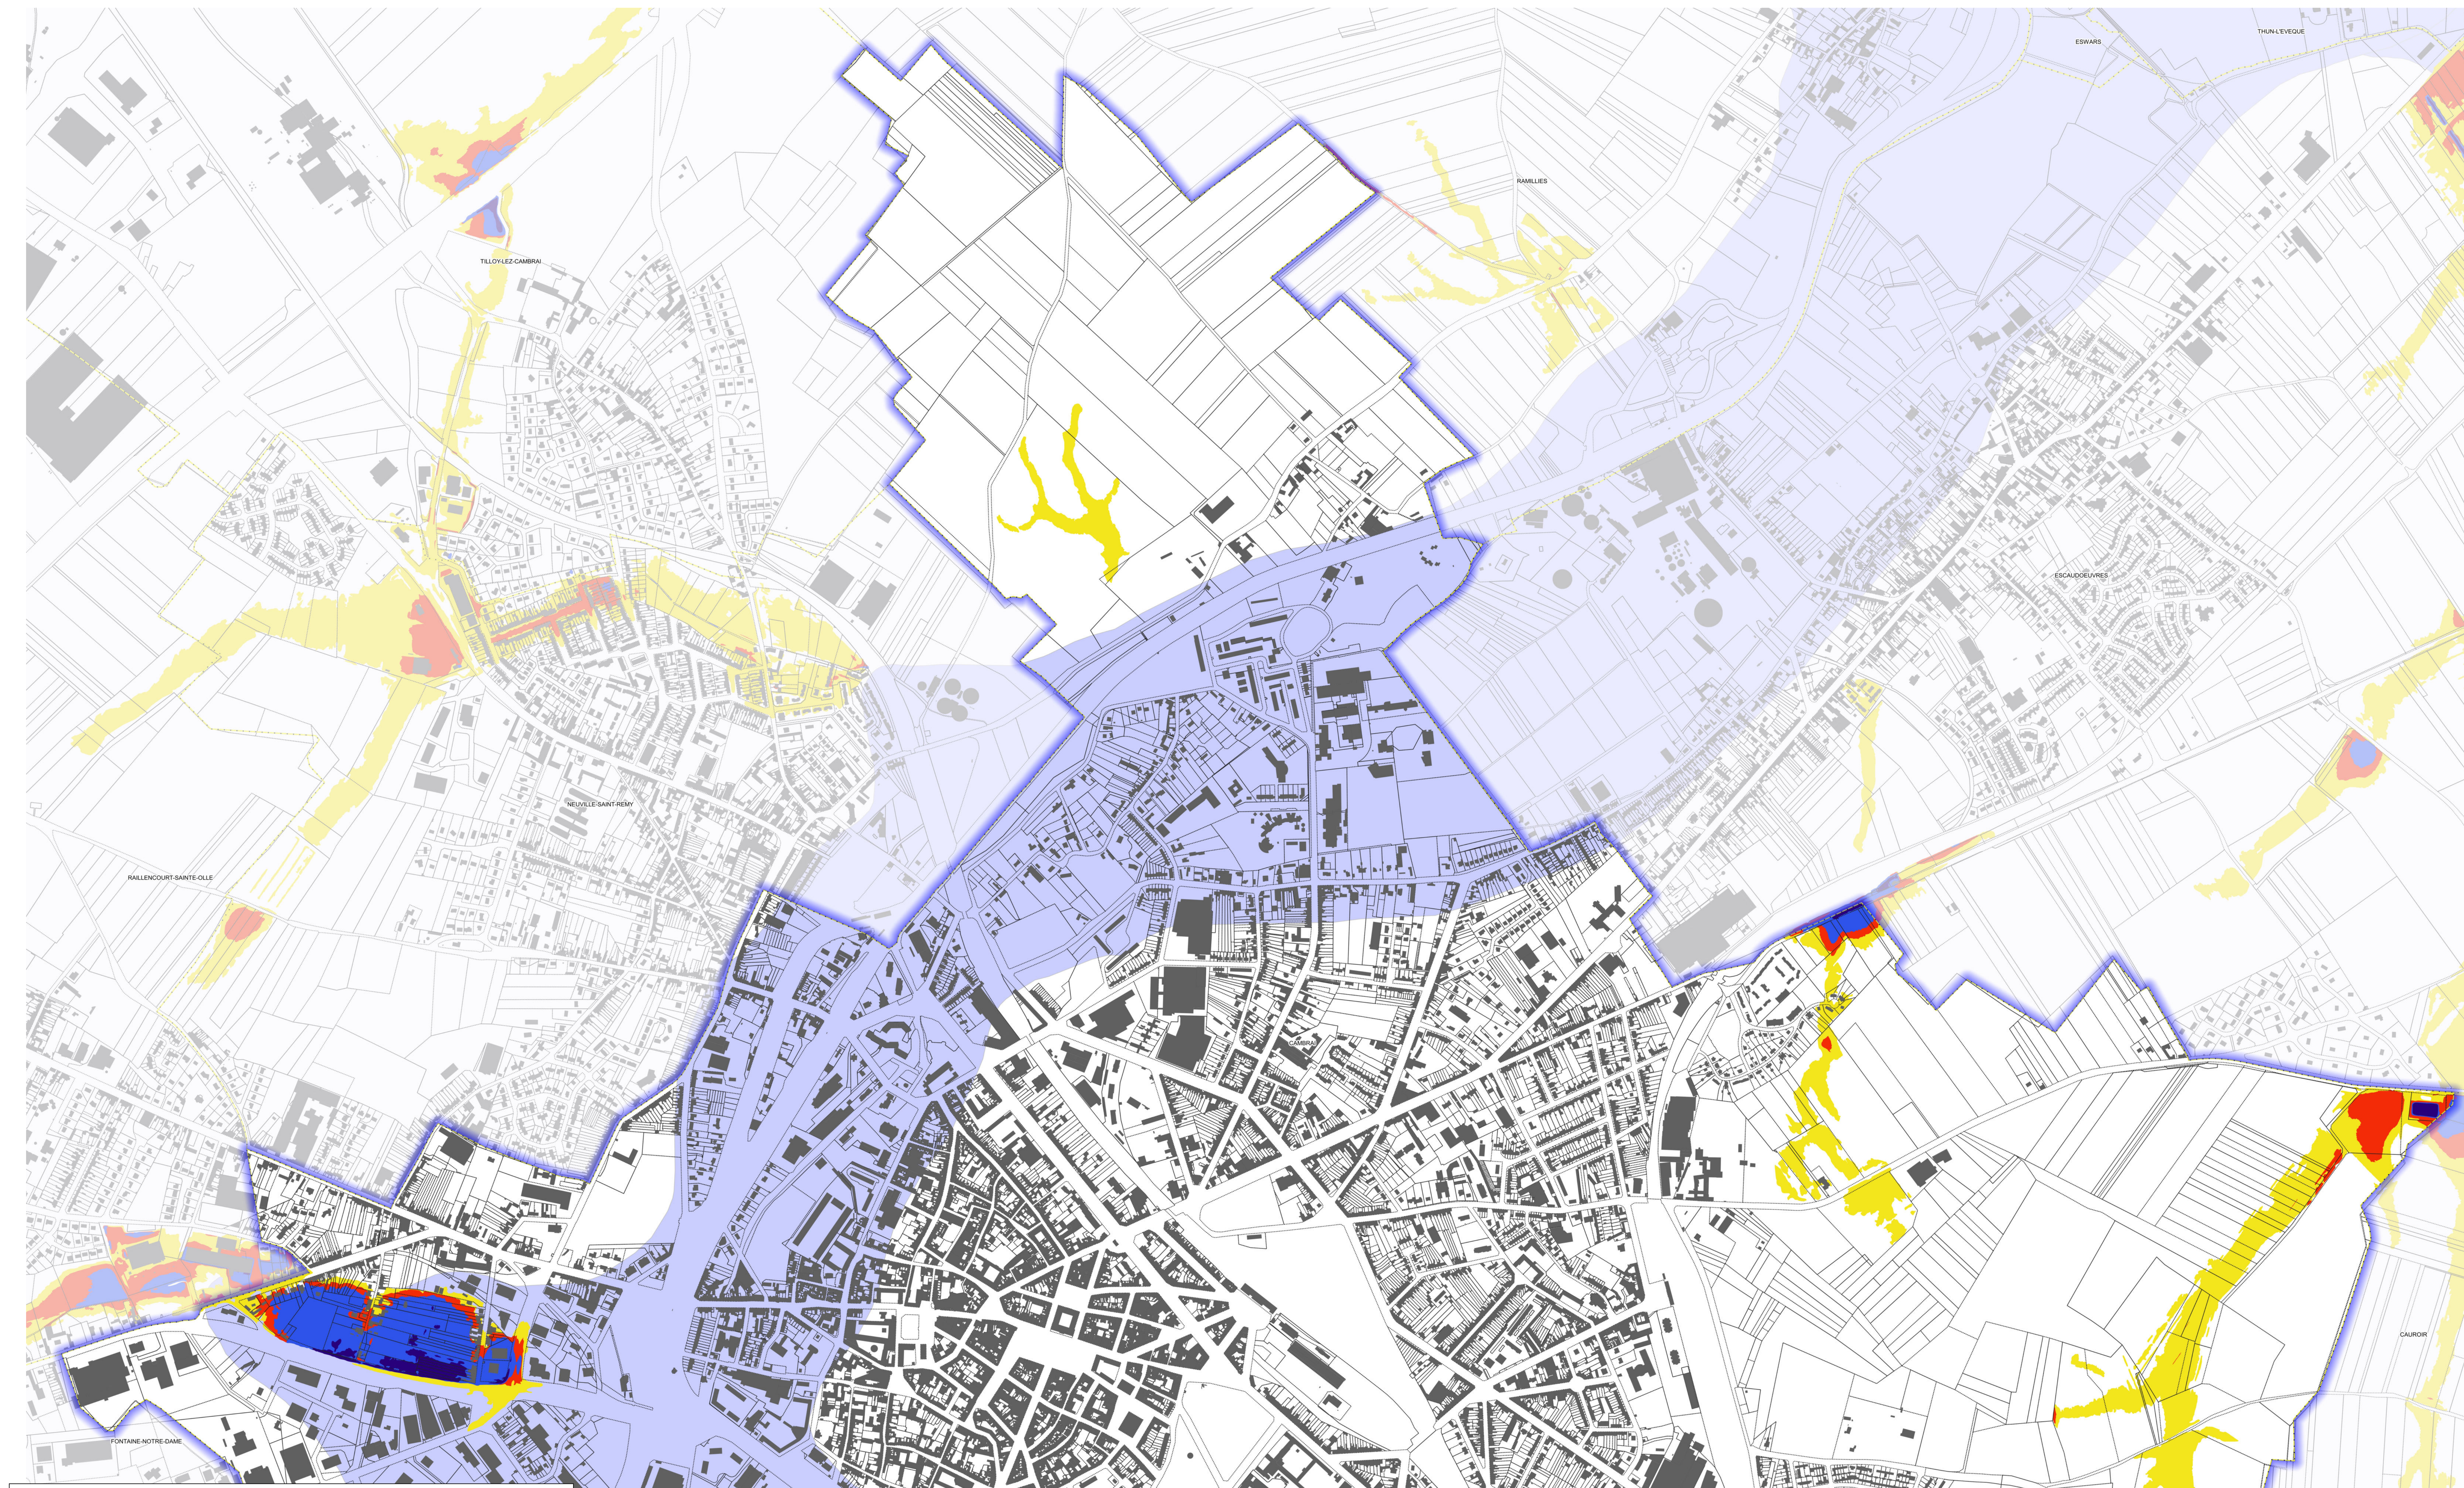

# Aléa ruissellement Cambrésis sur la commune de CAMBRAI (carte 1 sur 2)

  
**PRÉFET DU NORD**  
Liberté  
Égalité  
Fraternité  
62 Boulevard de Belfort  
CS 90007  
59042 LILLE CEDEX

Direction départementale  
des territoires et de la mer

Service Sécurité Risques et Crises  
Unité Risques et Crises

0 1 2 km

■ Zone de précautions Aléa ruissellement secteur Escaut ■ Limites communales ■ Bâti ■ Parcelles

■ aléa faible ( $h < 0.5m$ )  
■ aléa modéré ( $0.5 < h < 1m$ )  
■ aléa fort ( $1 < h < 2m$ )  
■ aléa très fort ( $h > 2m$ )

DOTM59/SSRC/RC - mise à jour : 07 juillet 2022  
Sources : IGN, DGI PCT, DOTM59