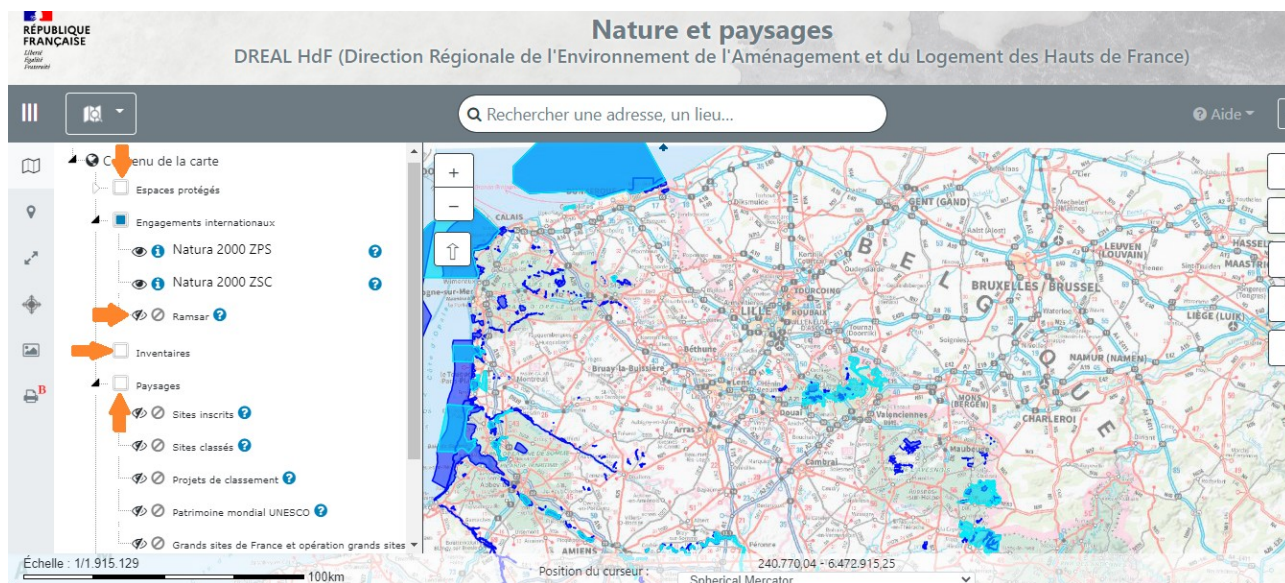

Lors de l'ouverture du lien Internet de la cartographie interactive, vous arrivez sur la page suivante :

Pour visualiser uniquement les sites Natura 2000 sur le département du Nord, cliquez sur l'icône 

Un menu déroulant s'ouvre alors sur la gauche de l'écran :

Vous pouvez décocher les éléments qui ne concernent pas Natura 2000 et faire apparaître uniquement les sites :

Après avoir fait cette sélection, vous avez le loisir de regarder sur la cartographie l'emprise des sites Natura 2000 sur toute la région Hauts-de-France et vous avez la possibilité de rentrer une adresse précise dans la barre de recherche « Rechercher une adresse, un lieu... ».