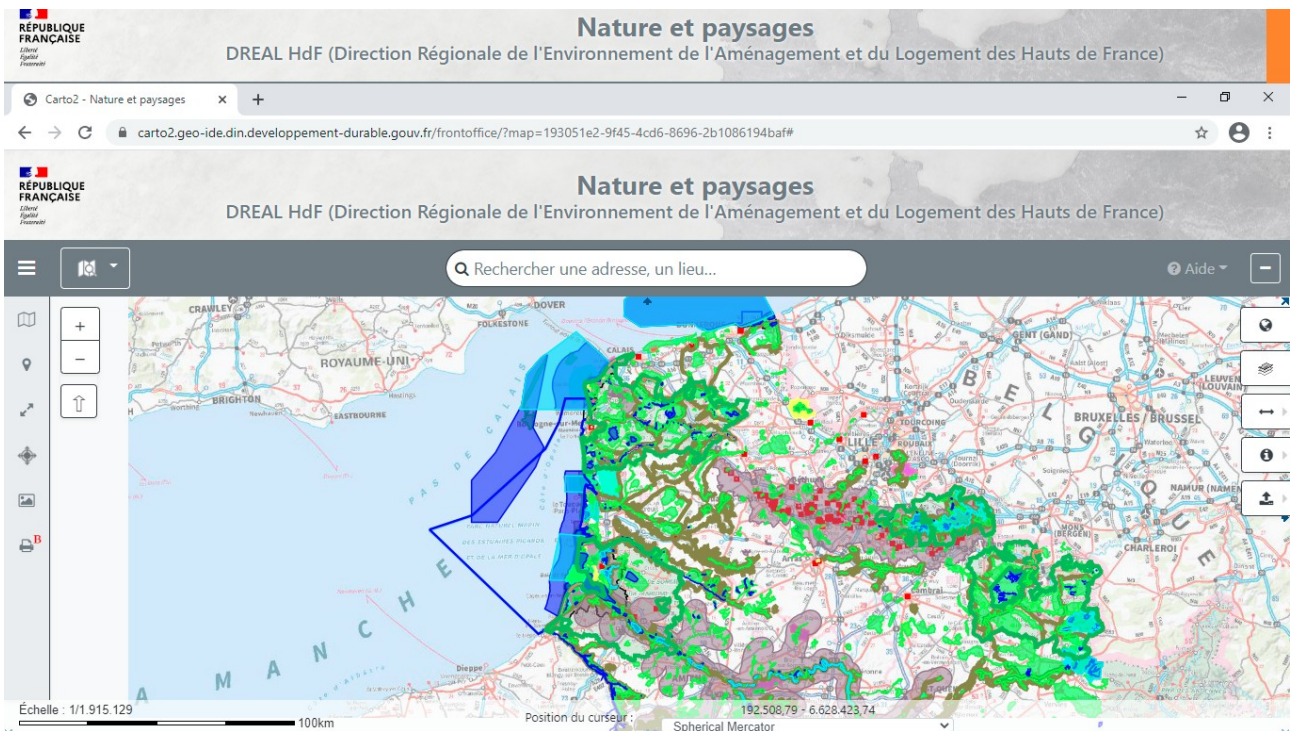

Lors de l'ouverture du lien Internet de la cartographie interactive, vous arrivez sur la page suivante :

Pour visualiser uniquement les sites Natura 2000 sur le département du Nord, cliquez sur l'icône 

Un menu déroulant s'ouvre alors sur la gauche de l'écran :

Vous pouvez décocher les éléments qui ne concernent pas Natura 2000 et faire apparaître uniquement les sites :

Après avoir fait cette sélection, vous avez le loisir de regarder sur la cartographie l'emprise des sites Natura 2000 sur toute la région Hauts-de-France et vous avez la possibilité de rentrer une adresse précise dans la barre de recherche « Rechercher une adresse, un lieu... ».