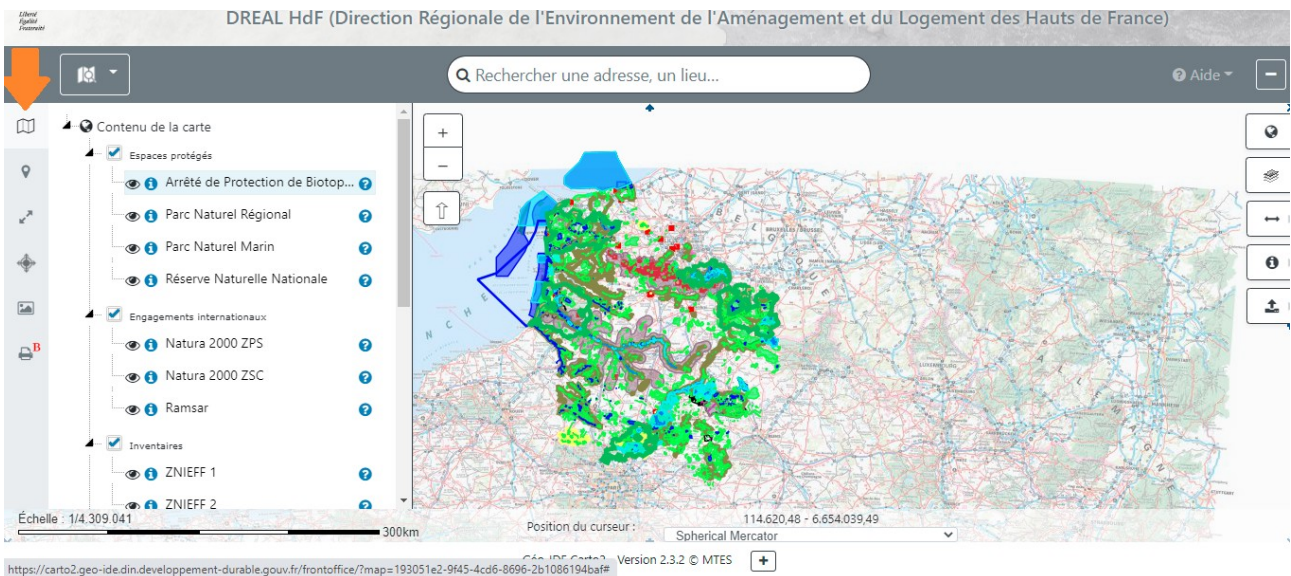

Lors de l'ouverture du lien Internet de la cartographie interactive, vous arrivez sur la page suivante :

Pour visualiser uniquement les sites Natura 2000 sur le département du Nord, cliquez sur l'icône 

Un menu déroulant s'ouvre alors sur la gauche de l'écran :

Vous pouvez décocher les éléments qui ne concernent pas Natura 2000 et faire apparaître uniquement les sites :

Après avoir fait cette sélection, vous avez le loisir de regarder sur la cartographie l'emprise des sites Natura 2000 sur toute la région Hauts-de-France et vous avez la possibilité de rentrer une adresse précise dans la barre de recherche « Rechercher une adresse, un lieu... ».