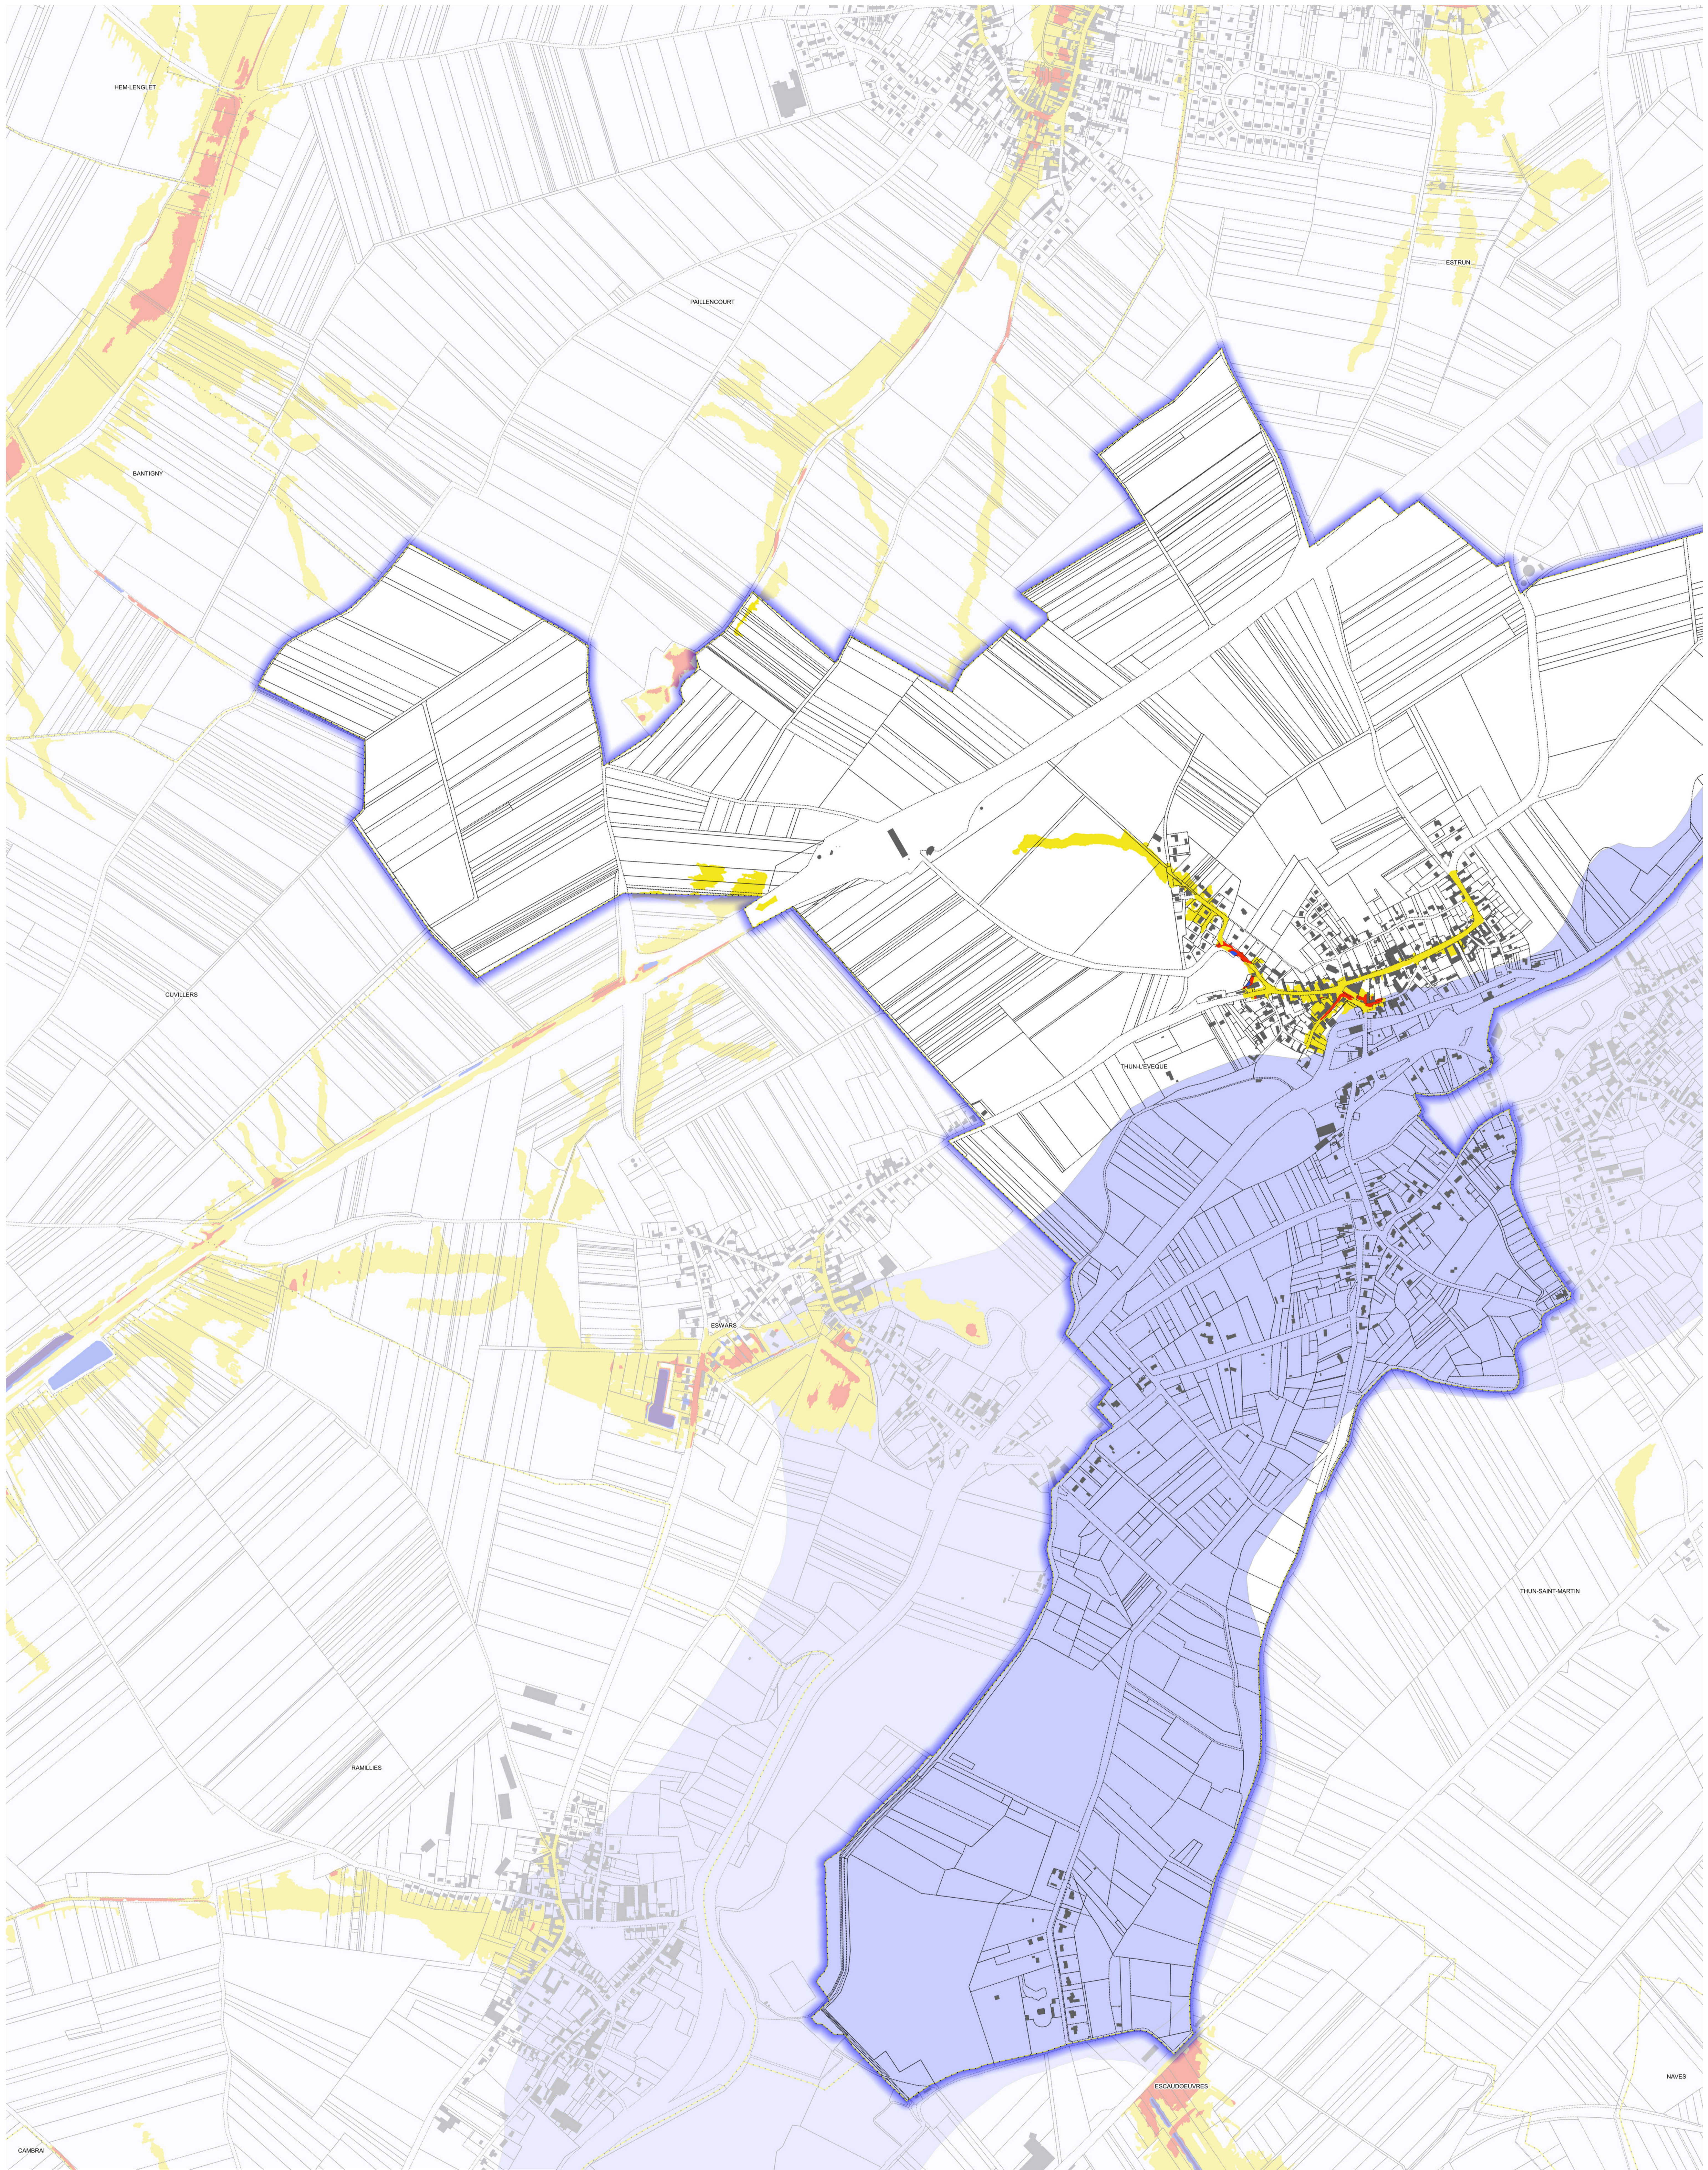

Aléa ruissellement Cambrésis sur la commune de THUN-L'ÉVÊQUE (carte 1 sur 2)

- Zone de précautions
- Aléa faible ($h < 0.5m$)
- Aléa modéré ($0.5 < h < 1m$)
- Aléa fort ($1 < h < 2m$)
- Aléa très fort ($h > 2m$)
- Aléa faible ($h < 0.5m$)
- Aléa modéré ($0.5 < h < 1m$)
- Aléa fort ($1 < h < 2m$)
- Aléa fort ($1 < h < 2m$)
- Limites communales
- Bâti
- Parcelles

PRÉFET DU NORD
Liberté
Égalité
Fraternité

Direction départementale
des territoires et de la mer

62 Boulevard de Belfort
CS 90007
59042 LILLE CEDEX
Service Sécurité Risques et Crises
Unité Risques et Crises