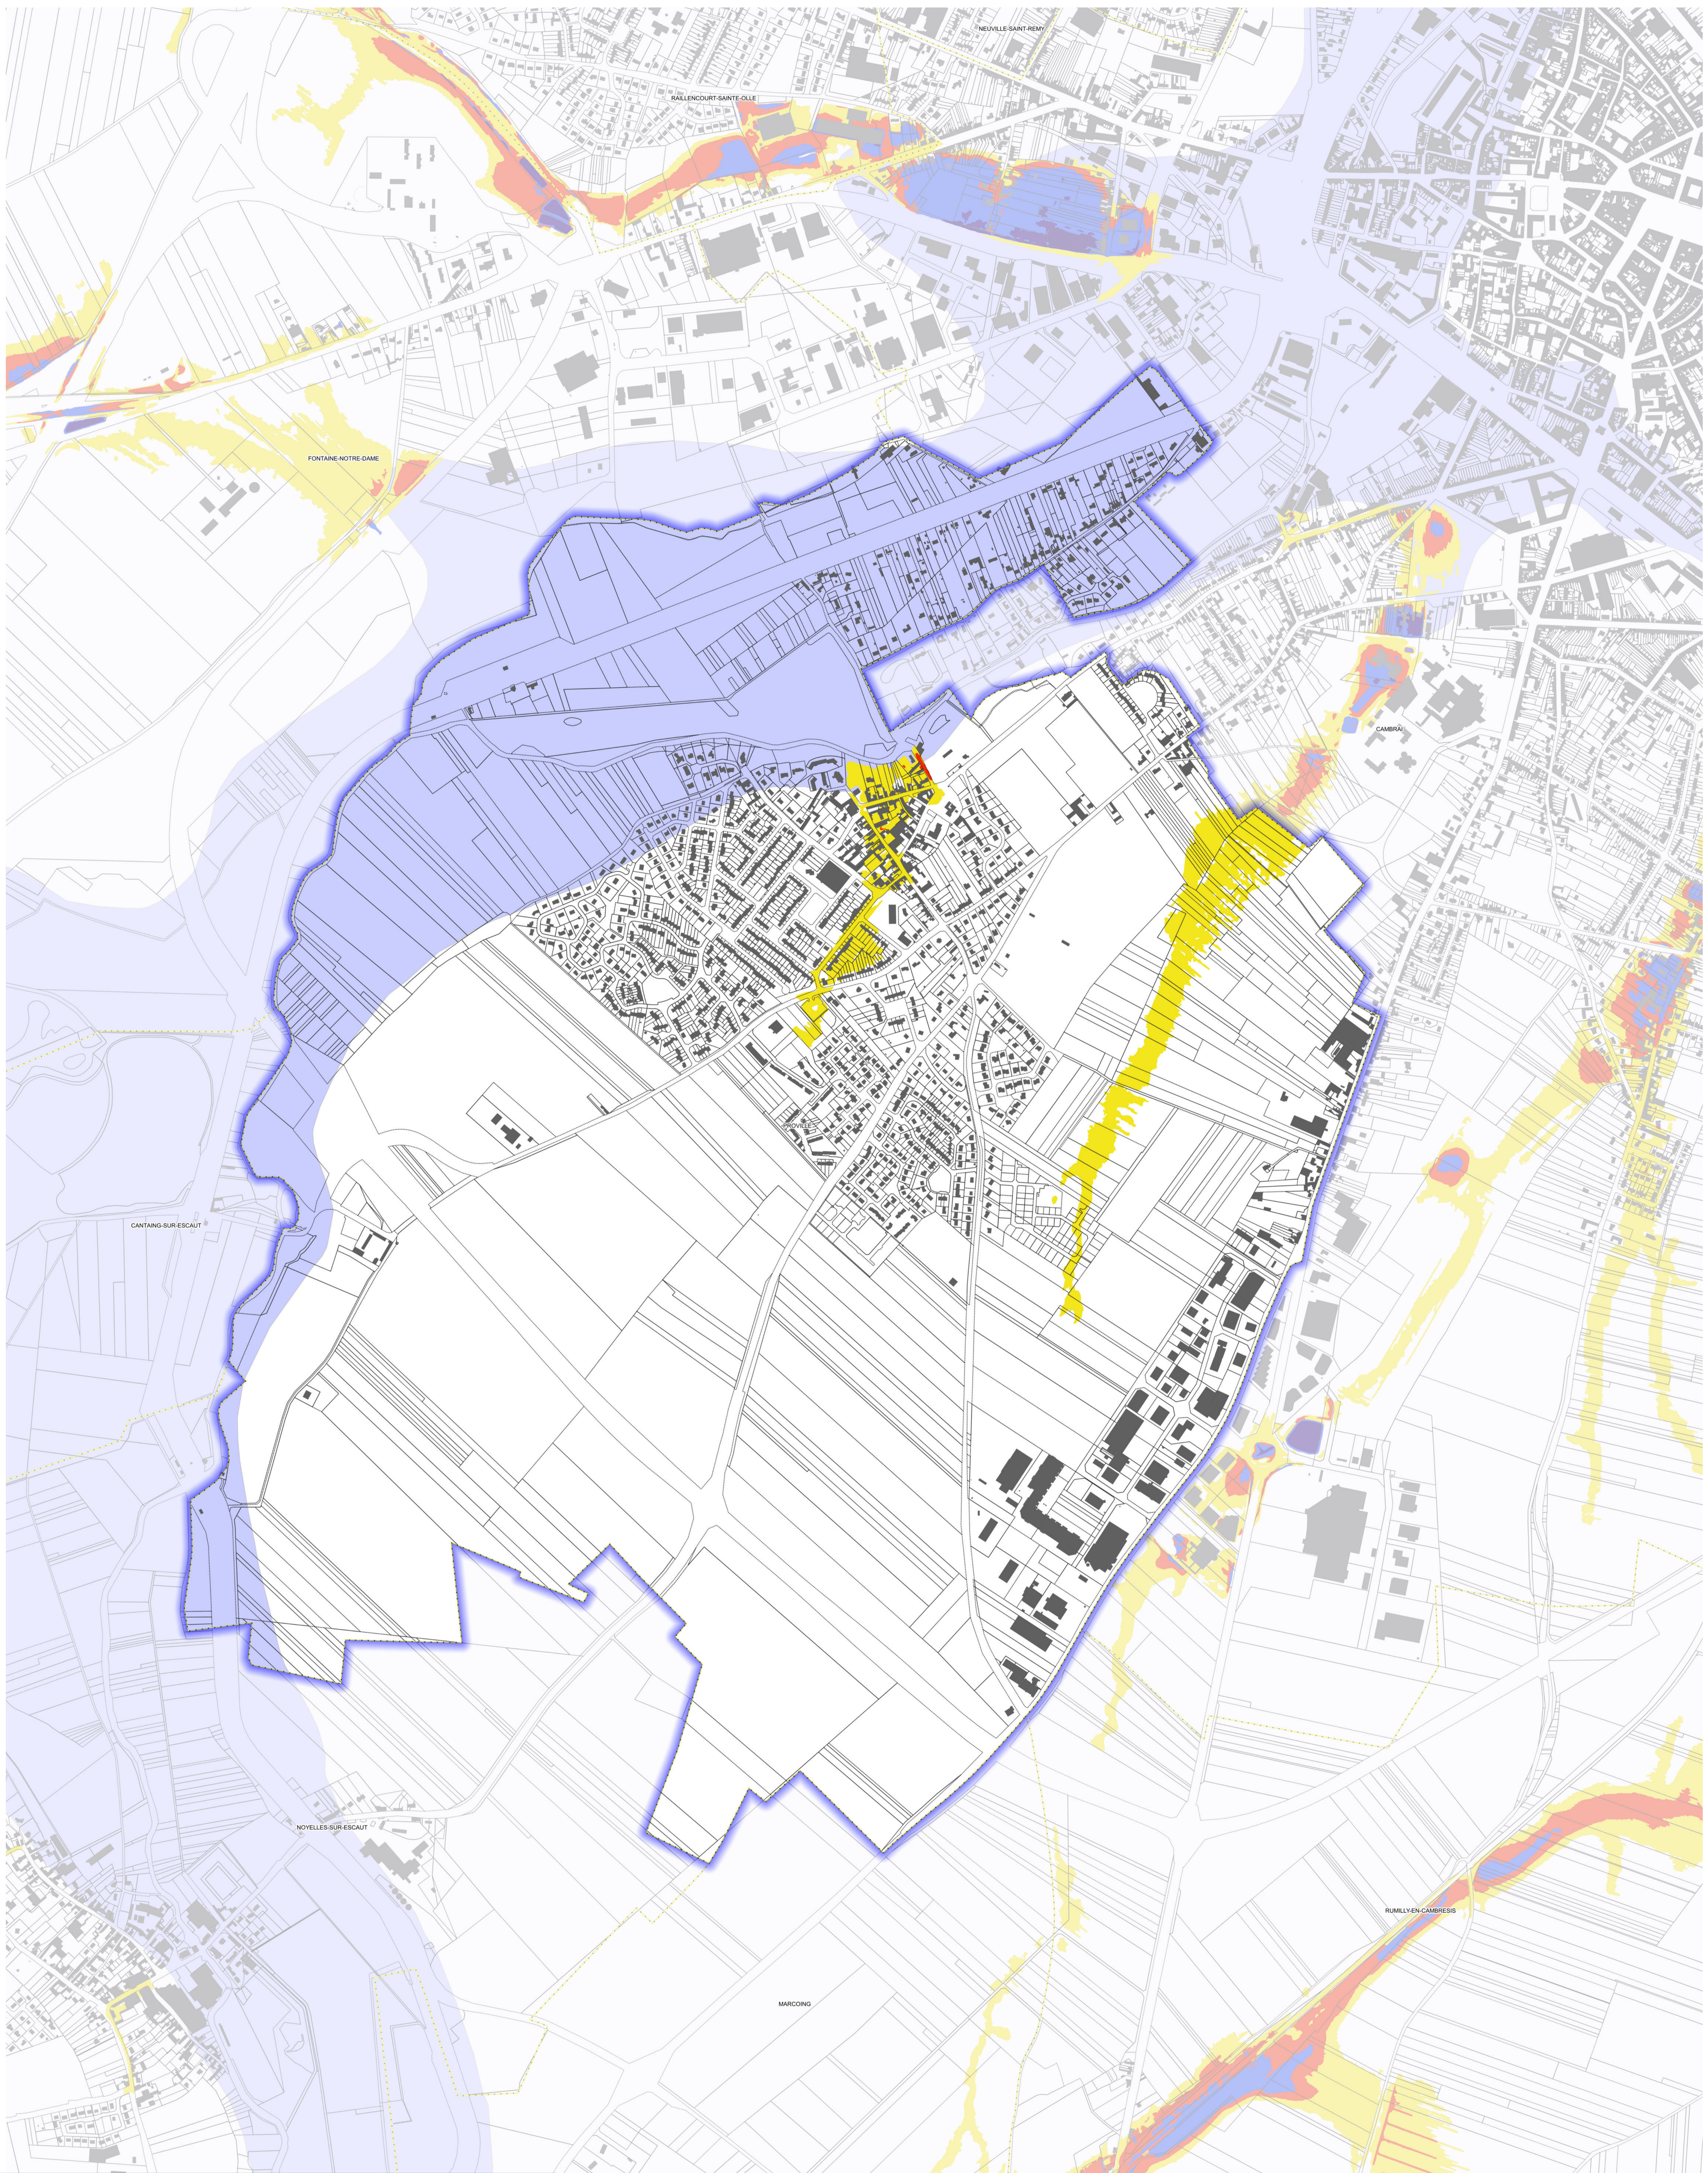

Aléa ruissellement Cambrésis sur la commune de PROVILLE

**PRÉFET
DU NORD**

Direction départementale
des territoires et de la mer

Liberté
Égalité
Fraternité

62 Boulevard de Belfort
CS 90007
59042 LILLE CEDEX

Service Sécurité Risques et Crises
Unité Risques et Crises

- Zone de précautions
- Aléa ruissellement secteur Escaut
- Limites communales
- Bâti
- Parcelles
- Aléa faible (<0.5m)
- Aléa modéré (0.5-1m)
- Aléa fort (1-2m)
- Aléa très fort (>2m)