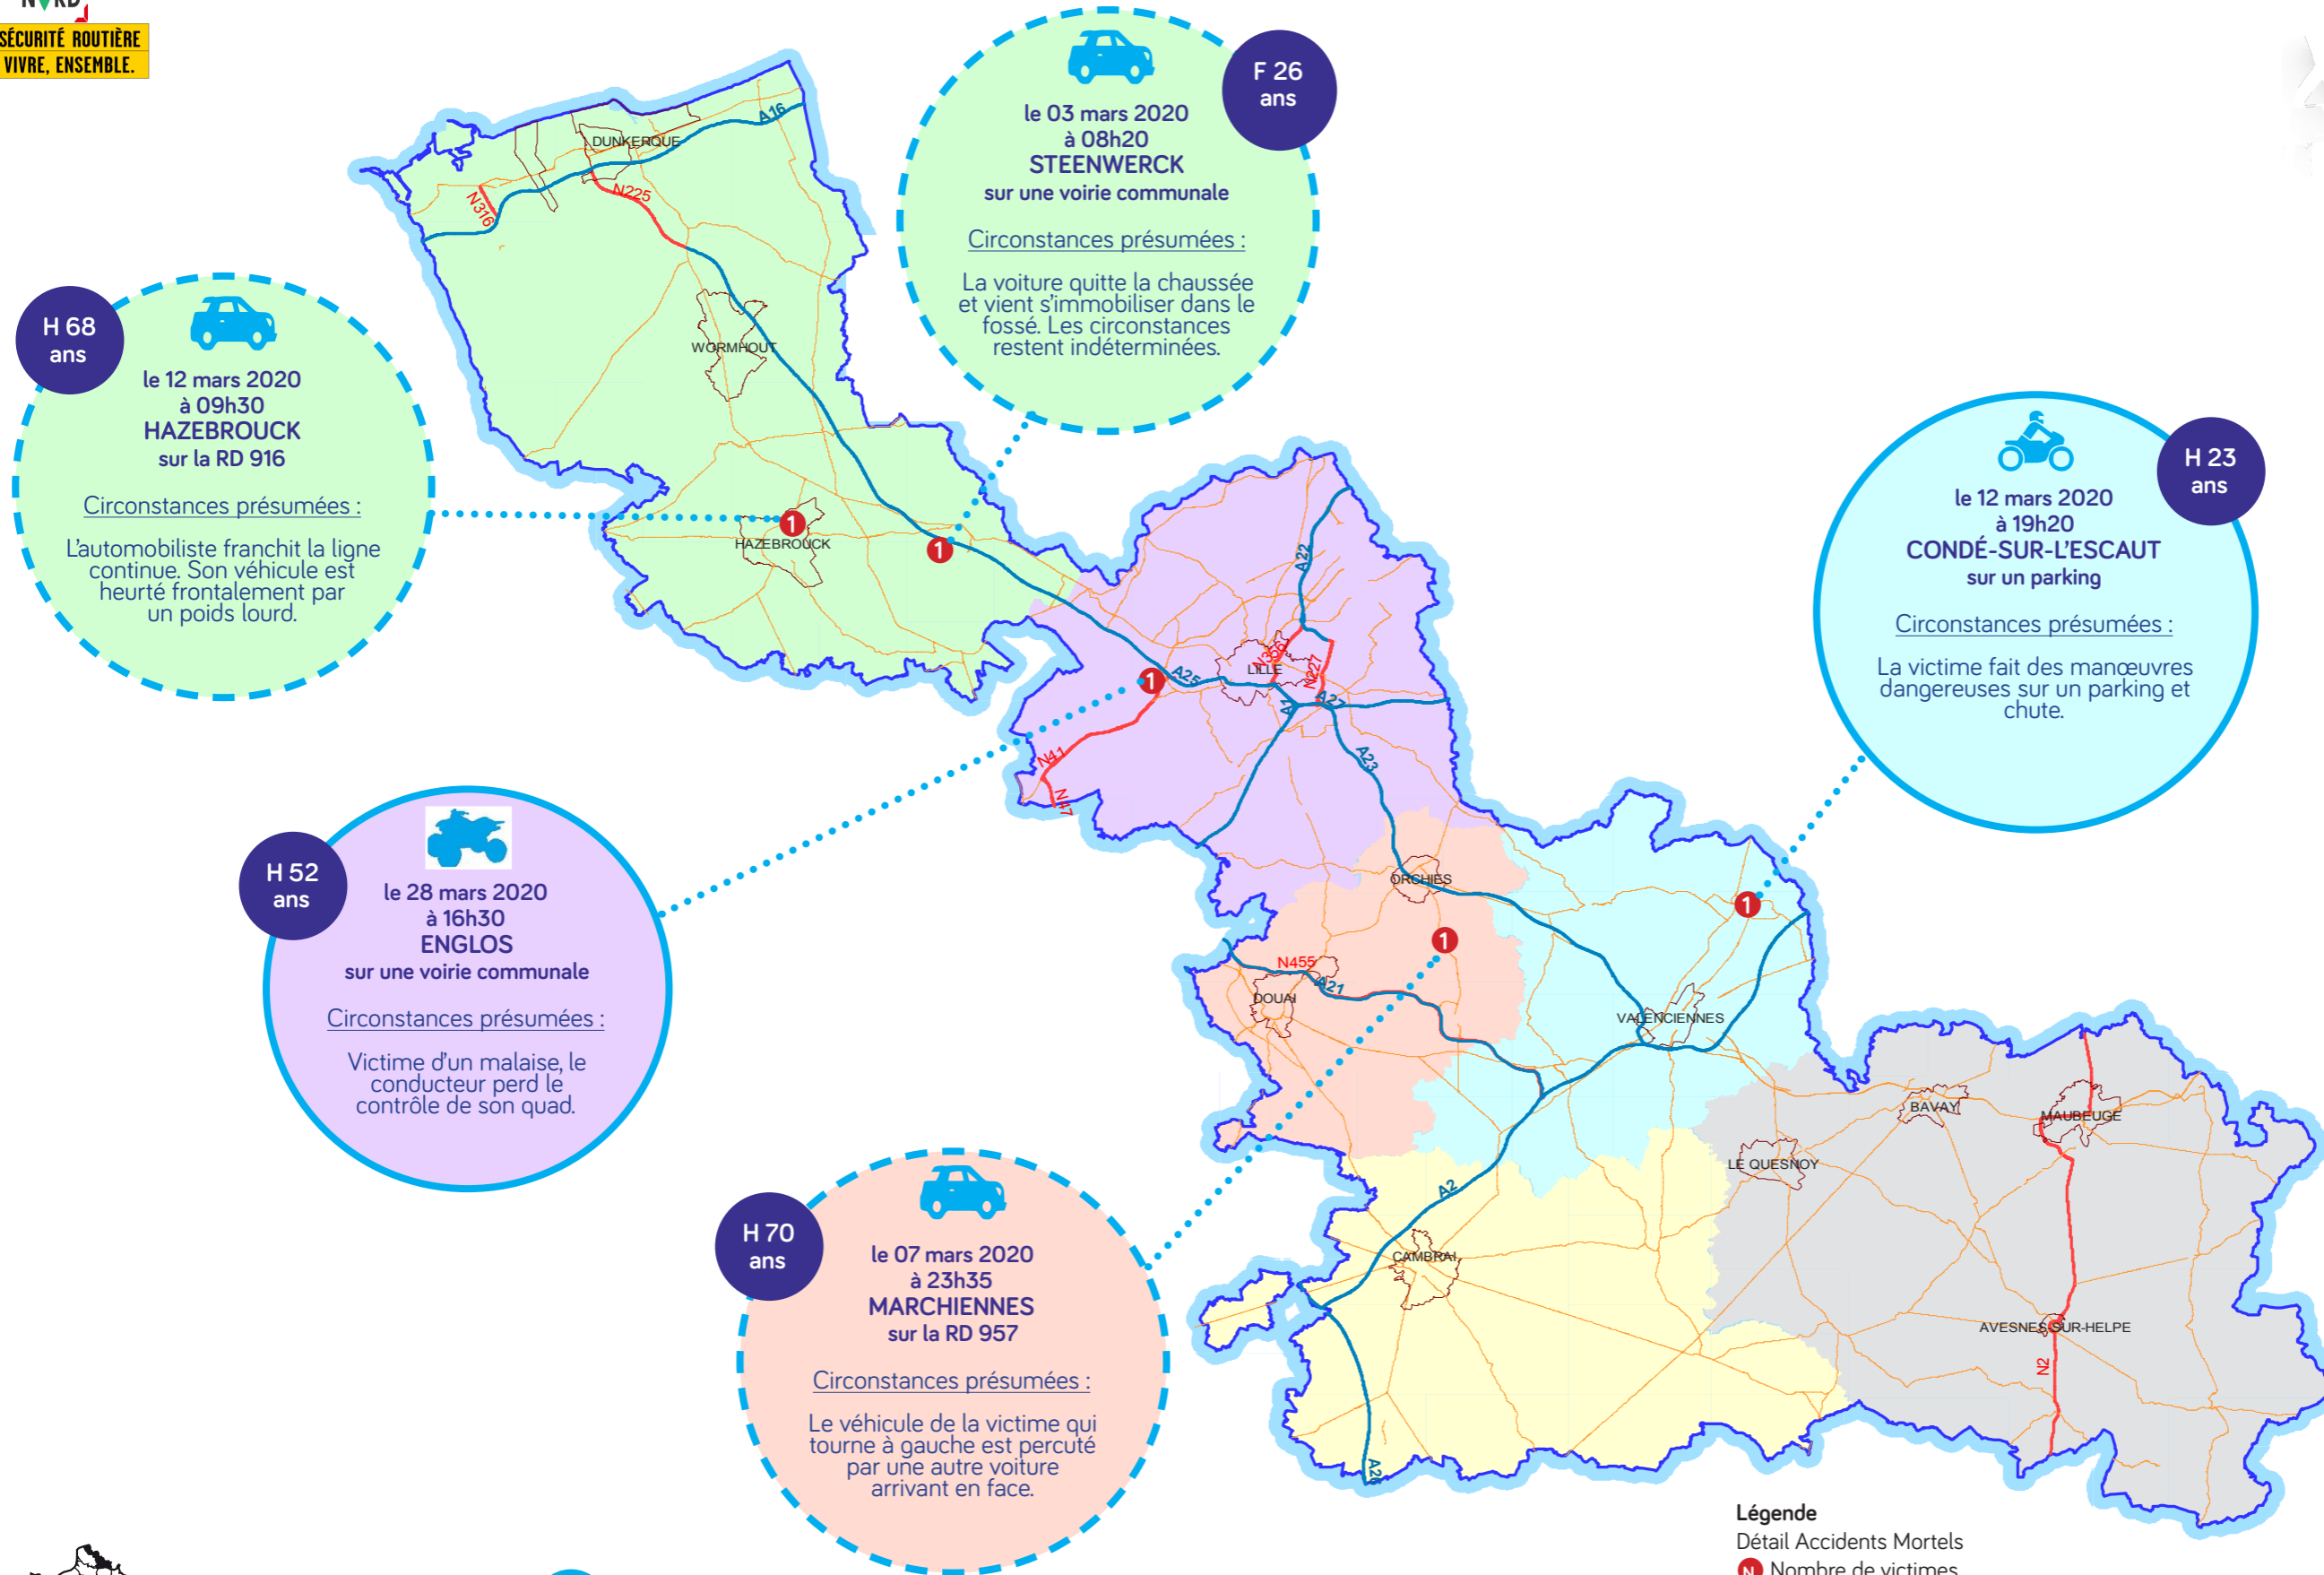

Les accidents mortels dans le NORD

MARS 2020

Total :
5
personnes tuées

DDTM Nord

Service Sécurité Risques et Crises
Sécurité Routière et Circulation
Sources : Bd carto © IGN 2009 - Forces de l'ordre
Ech : 1 / 500000 ème Date : 08/03/2019

En aggro
Hors aggro