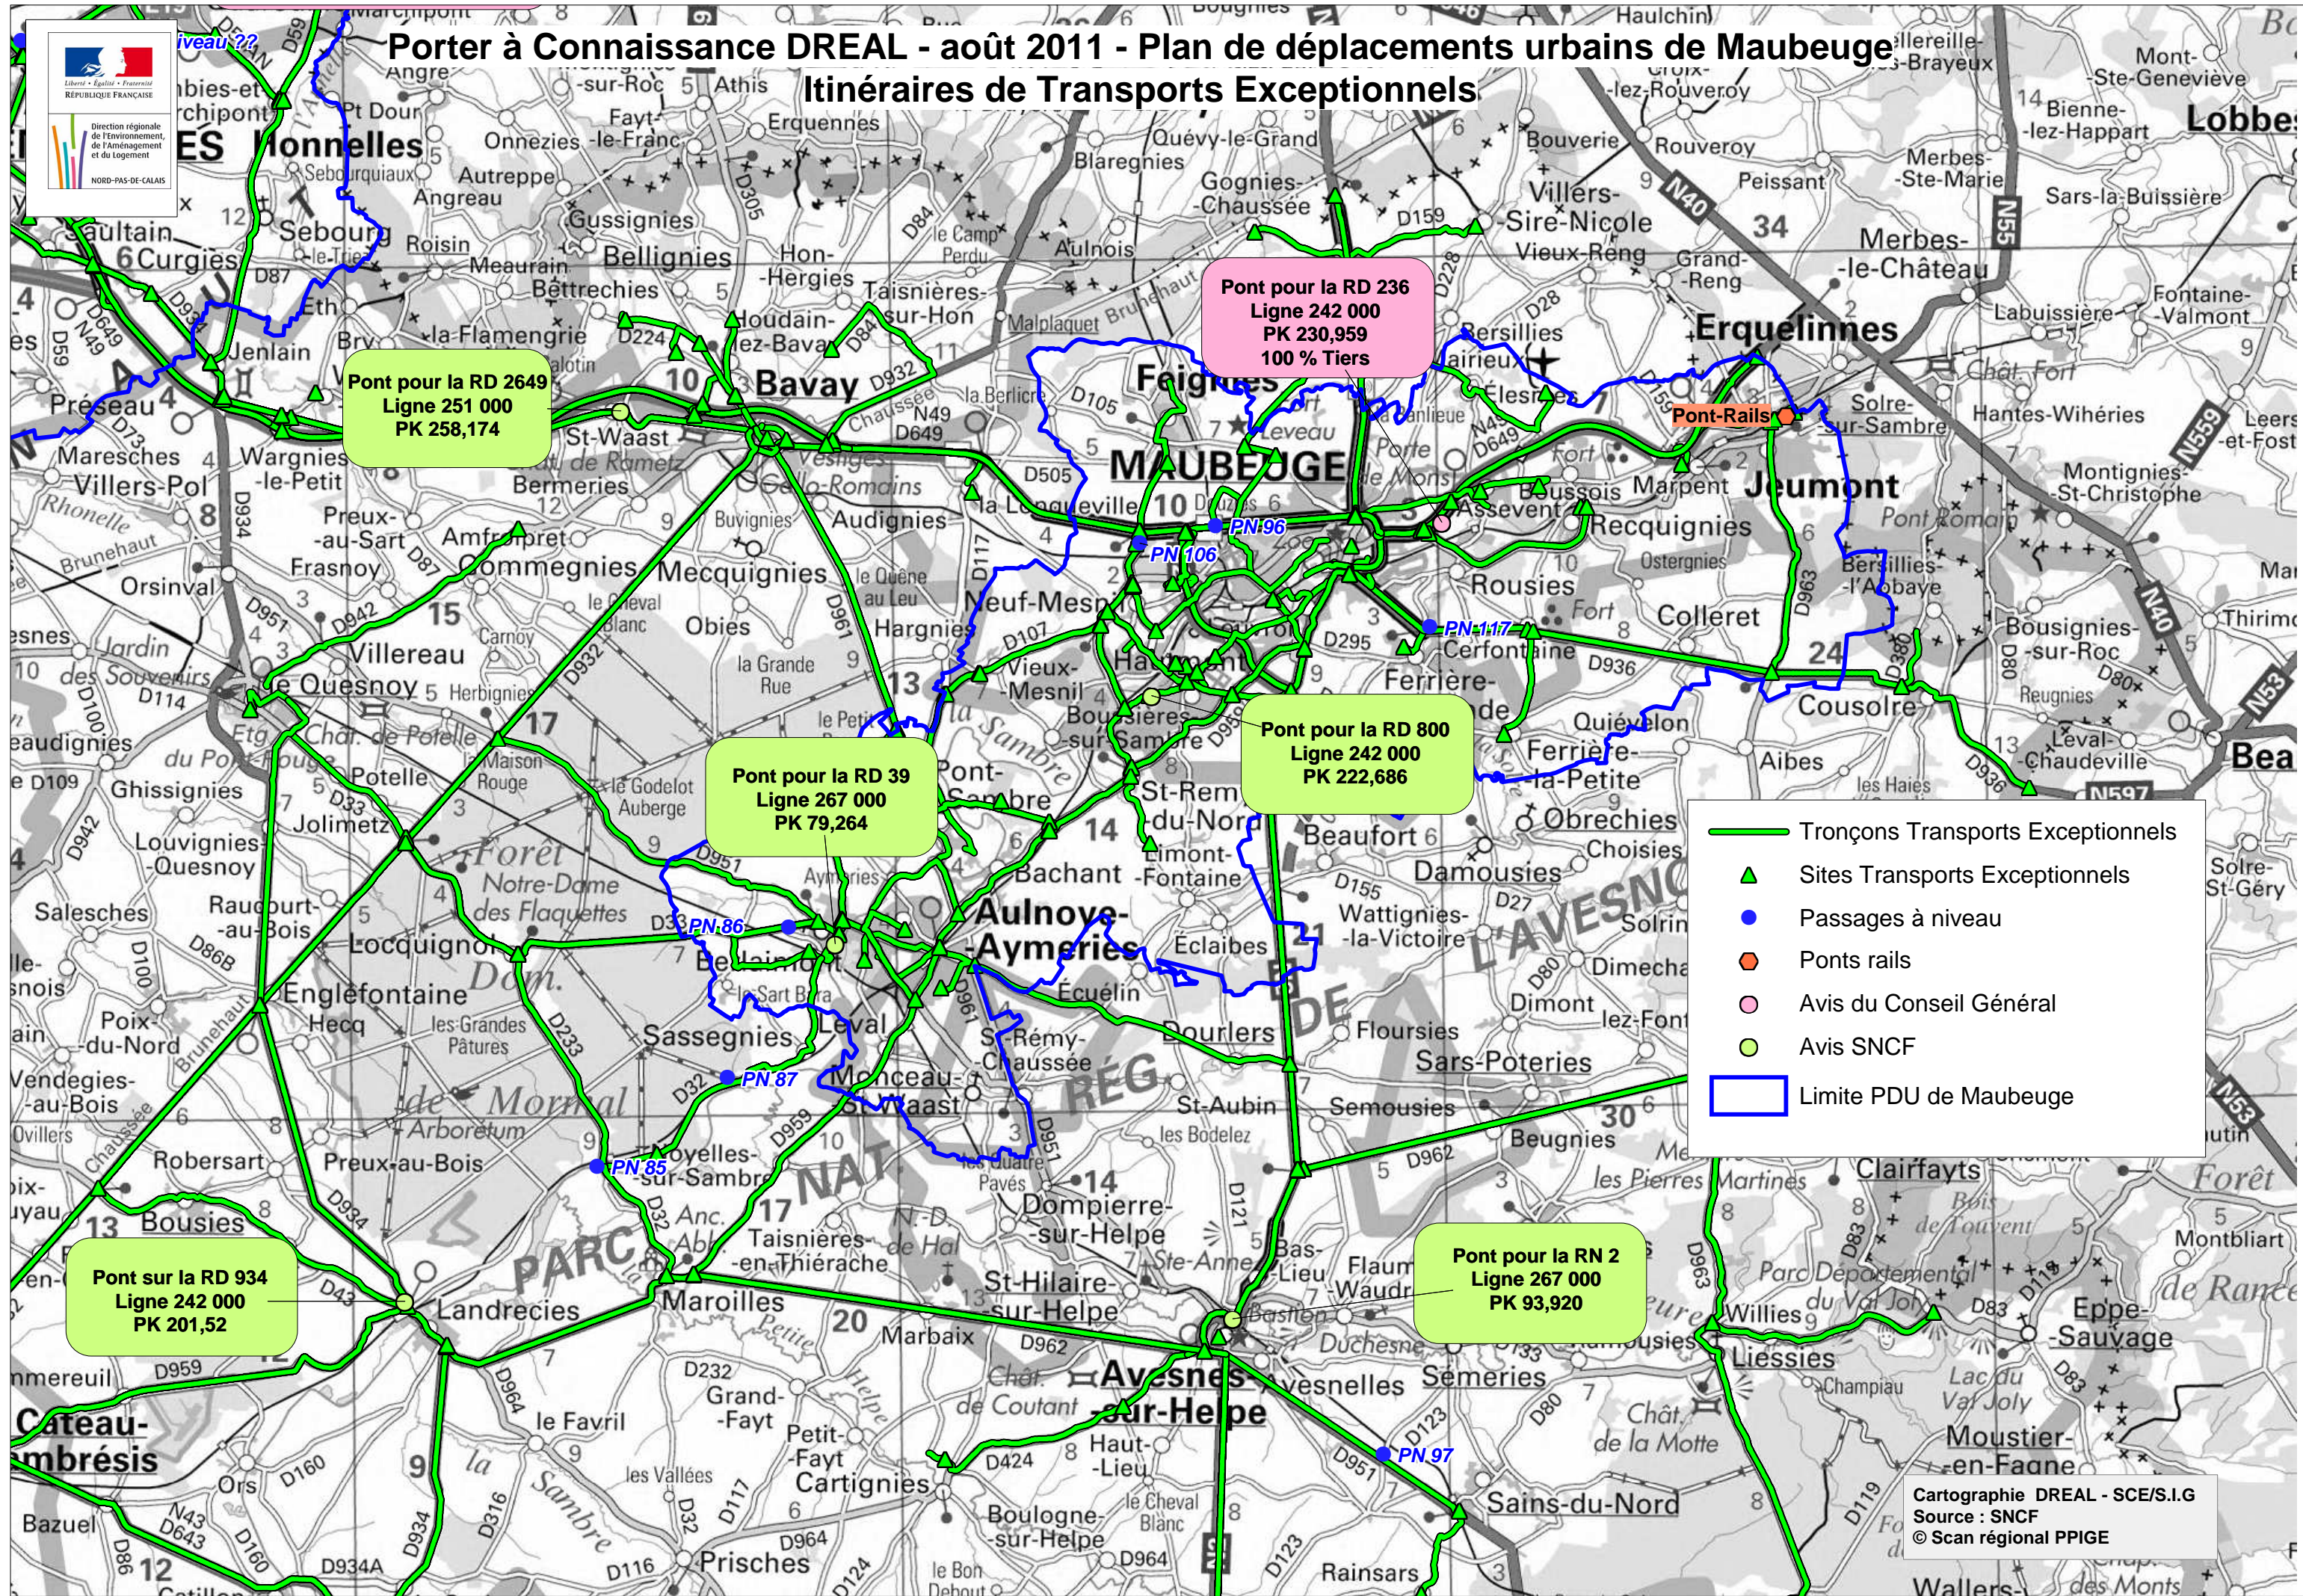

Porter à Connaissance DREAL - août 2011 - Plan de déplacements urbains de Maubeuge

Itinéraires de Transports Exceptionnels

- Tronçons Transports Exceptionnels
- ▲ Sites Transports Exceptionnels
- Passages à niveau
- Ponts rails
- Avis du Conseil Général
- Avis SNCF
- Limite PDU de Maubeuge