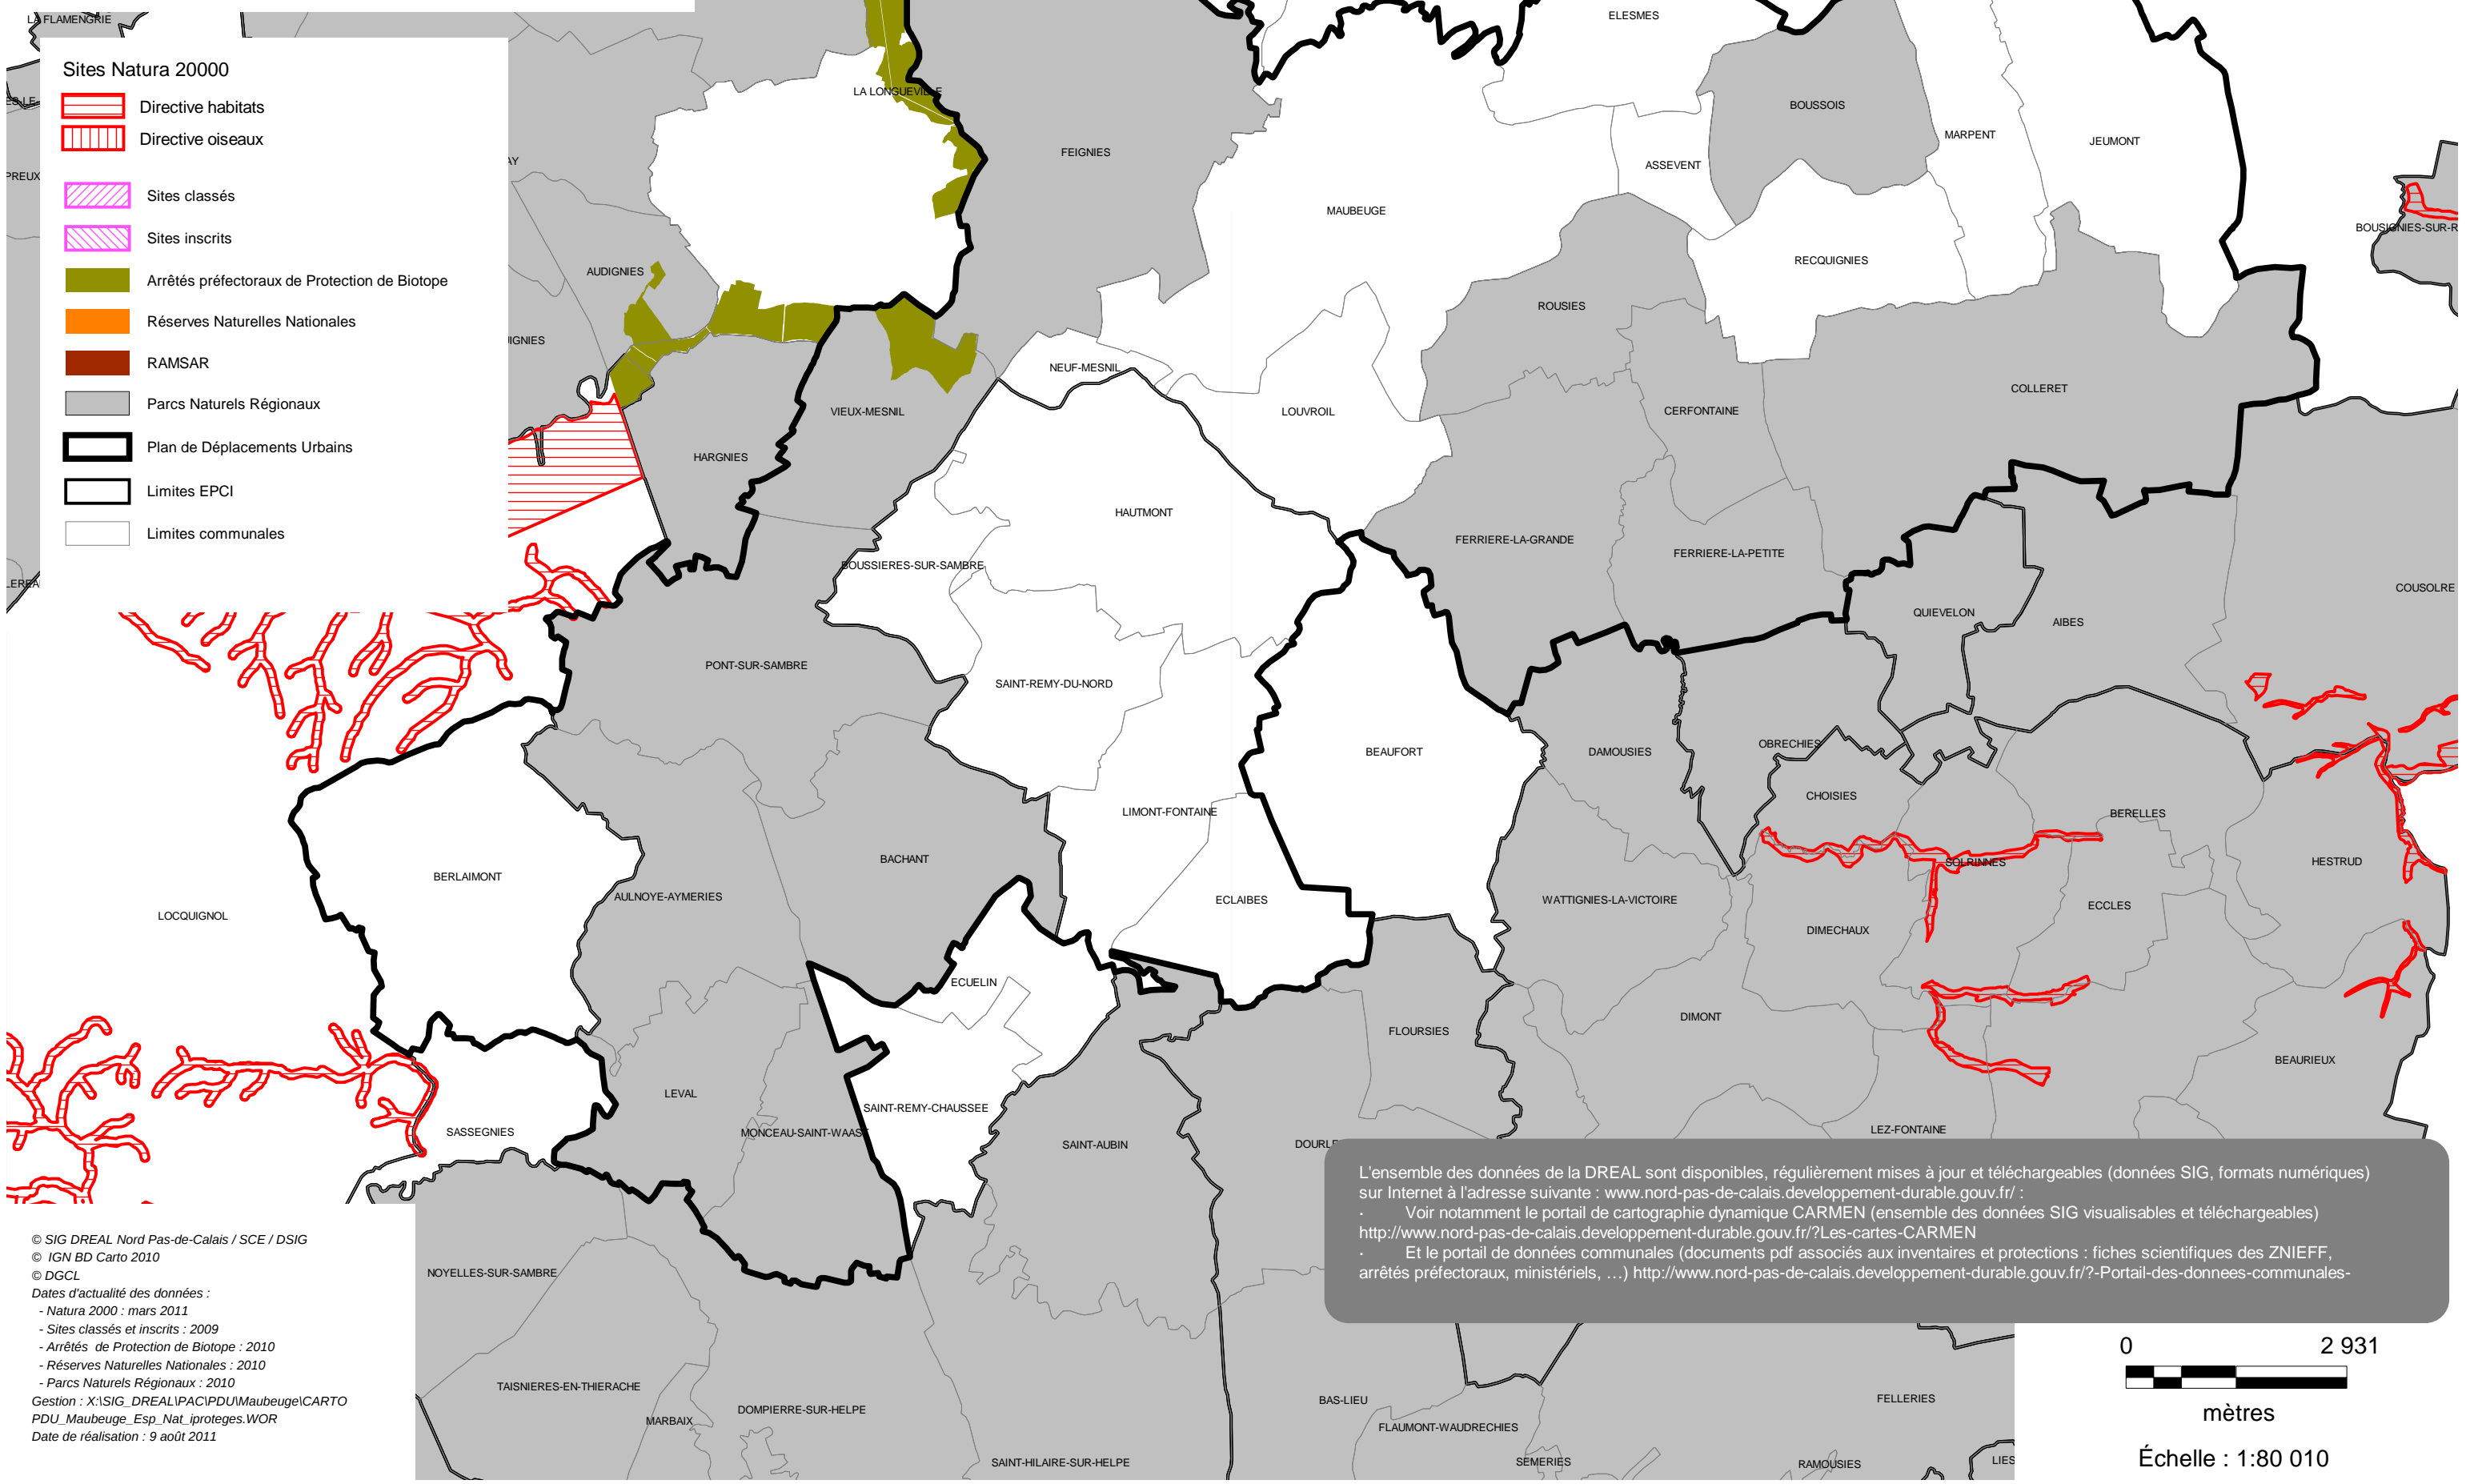

Espaces naturels protégés sur le territoire du Plan de Déplacement Urbain de Maubeuge

Porter à connaissance DREAL août 2011

L'ensemble des données de la DREAL sont disponibles, régulièrement mises à jour et téléchargeables (données SIG, formats numériques) sur Internet à l'adresse suivante : www.nord-pas-de-calais.developpement-durable.gouv.fr/ ;
 · Voir notamment le portail de cartographie dynamique CARMEN (ensemble des données SIG visualisables et téléchargeables) <http://www.nord-pas-de-calais.developpement-durable.gouv.fr/?Les-cartes-CARMEN>
 · Et le portail de données communales (documents pdf associés aux inventaires et protections : fiches scientifiques des ZNIEFF, arrêtés préfectoraux, ministériels, ...) <http://www.nord-pas-de-calais.developpement-durable.gouv.fr/?-Portail-des-donnees-communales->

© SIG DREAL Nord Pas-de-Calais / SCE / DSIG
 © IGN BD Carto 2010
 © DGCL
 Dates d'actualité des données :
 - Natura 2000 : mars 2011
 - Sites classés et inscrits : 2009
 - Arrêtés de Protection de Biotope : 2010
 - Réserves Naturelles Nationales : 2010
 - Parcs Naturels Régionaux : 2010
 Gestion : X:\SIG_DREAL\PACIPDU\Maubeuge\CARTO
 PDU_Maubeuge_Esp_Nat_iproteges.WOR
 Date de réalisation : 9 août 2011